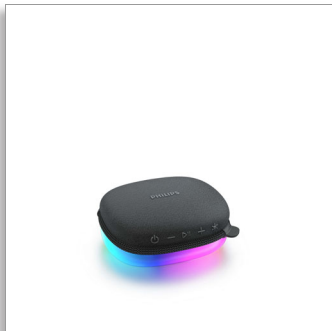

Philips
Altavoz Bluetooth con
luces

Radiador pasivo. Graves potentes

Tres modos de iluminación
RMS de 5 W

Incluye cinta para colgar del cuello

TAS2307BK

Agregue ambiente a su música

Ilumine cualquier habitación con este maravilloso altavoz Bluetooth. Elija uno entre tres modos de luz multicolor para disfrutar de un ambiente especial o una relajante luz nocturna para terminar un largo día. El cordón de sujeción hace que sea muy fácil llevar el altavoz a todas partes.

Llévate la onda a cualquier habitación

- 7 horas de reproducción
- Conexión mediante Bluetooth
- Práctico cordón conectado

Un sonido grande en un formato pequeño

- Potencia de salida de 5 W RMS
- Parlante compacto Bluetooth
- Radiador pasivo para graves potentes

Sonido excelente. Diseño elegante.

- 3 modos de luz. Onda multicolor o una luz nocturna suave
- Estética elegante recubierta de tela
- Diseño liso y de bordes redondeados

PHILIPS

Altavoz Bluetooth con luces

Radiador pasivo. Graves potentes Tres modos de iluminación, RMS de 5 W, Incluye cinta para colgar del cuello

Destacados

Radiador pasivo. Graves potentes

Los graves que obtienes de este pequeño parlante compacto son increíblemente intensos y potentes. Llevá la música con vos y escuchala con claridad en cualquier habitación de la casa. Perfecto para trabajar, descansar y jugar en casa.