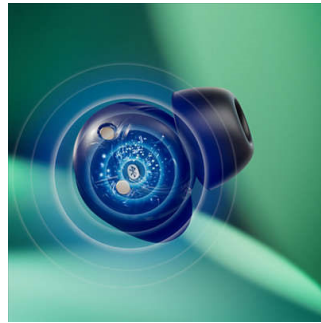

Стабильное подключение по Bluetooth

Передовые технологии подключения по Bluetooth обеспечивают более стабильное качество соединения для потокового воспроизведения музыки. Слушайте любимые композиции и подкасты без задержек и прерывистого звучания.

Компактный футляр для зарядки

Тонкий футляр для зарядки поместится в кармане и обеспечит защиту и зарядку вкладышей, когда они не используются. Режим монофонии позволит использовать один наушник, пока второй находится на зарядке.

Защита от брызг и пота IPX4

В любую погоду — класс защиты IPX4 означает, что наушники защищены от брызг воды, и морозящий дождь будет им нипочем! Решили послушать музыку в жаркий день или на тренировке? Капли пота также не помешают их работе.

18 часов воспроизведения с футляром

Получите 6 часов воспроизведения и еще 12 часов воспроизведения при полной зарядке в футляре. В футляре наушники полностью заряжаются всего за 2 часа, а 15-минутной зарядки хватит на целый час воспроизведения. Футляр поддерживает зарядку через USB-C.

Комфортная посадка и сенсорное управление

Вкладыши комфортно и надежно "сидят" в ушном канале, а сменные амбушюры обеспечивают идеальную посадку. Оцените удобство работы с наушниками благодаря элементам сенсорного управления. Активируйте функцию динамического усиления басов, управляйте воспроизведением, отвечайте на звонки и не только.

Уникальное качество звучания Philips

От музыки до подкастов — ваш любимый контент зазвучит на полную! Эти полностью беспроводные наушники оснащены большими 10-мм излучателями, которые обеспечивают фирменное звучание Philips. Вы обязательно оцените теплый и органичный звук с глубокими басами.

Излучатели 10 мм для динамичных басов

Излучатели 10 мм и режим усиления динамичных басов

Силиконовые амбушюры

Сменные силиконовые амбушюры