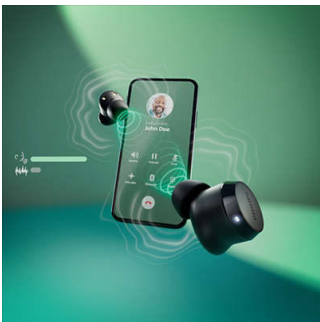

Чистое звучание голоса

Ваш голос будет звучать кристально чисто во время звонков. Отдельный микрофон отвечает за захват звуков голоса, в то время как алгоритм шумоподавления частично устраняет фоновый шум окружения.