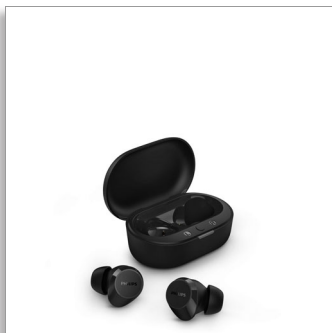

- Компактные и комфортные вкладыши с энергичными басами
- Излучатели 10 мм и режим усиления динамичных басов
- Чистое звучание голоса. Ваш собеседник не пропустит ни единого вашего слова

TAT1209BK

PHILIPS