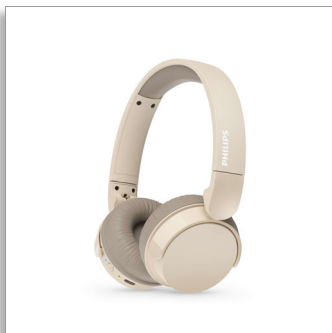

Philips
Kabellose On-Ear
Kopfhörer

Leichte Über-Ohr-Kopfhörer
Natürlicher Klang. Dynamischer
Bass
Bis 25 Stunden Wiedergabezeit
Klare Gespräche

TAH3209BG

Leicht, bequem, faltbar und tolles Design!

Diese kabellosen On-Ear-Kopfhörer sind der perfekte Begleiter für jeden Tag. Sie sind superbequem und sehen toll aus! Sie erhalten großartigen Sound, Dynamic Bass für tiefere Bässe auch bei geringer Lautstärke und können eine Einstellung mit geringer Verzögerung für Videoinhalte aktivieren.

Kabellose On-Ear-Kopfhörer. Mit Tragekomfort und Style

- So leicht und bequem, dass Sie sie stundenlang tragen können
- Großartigen Sound dank des dynamischen Bass auch bei geringer Lautstärke
- Leistungsstarke 32-mm-Neodym-Treiber
- Bis zu 25 Stunden Wiedergabezeit. Aufladung über USB-C
- Elegantes, mattes Farbdesign

Einfach im Alltag

- Stabile Bluetooth-Multipoint-Verbindung
- Klare Gespräche. Ihre Gesprächspartner hören, was Sie sagen
- Wunderschönes kompaktes und faltbares Design
- Praktische Multifunktionstaste an der rechten Ohrmuschel
- Eine schnelle 15-minütige Ladung bietet 1 Stunde Wiedergabezeit