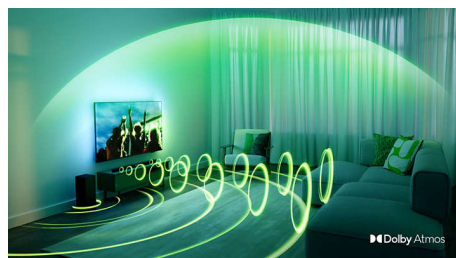

DTS Virtual:X

Kompatibilita s technologií DTS Virtual:X promění zvuk televizoru a přinese vám

virtuální 3D zvuk bez ohledu na to, co je na obrazovce! Nepotřebujete žádné další reproduktory a funguje v jakékoli místnosti: zapněte jej pomocí dálkového ovladače soundbaru nebo aplikace Philips Home Entertainment.

Dolby Atmos

Technologie Dolby Atmos umísťuje zvukové efekty do prostoru kolem vás a nad vámi, čímž vytváří trojrozměrný prostorový zvuk, který vás vtáhne hlouběji. Aktivujte jej pomocí tlačítka prostorového zvuku na dálkovém ovladači soundbaru nebo pomocí aplikace Philips Home Entertainment. Budete mít pocit, že jste přímo uprostřed dění.