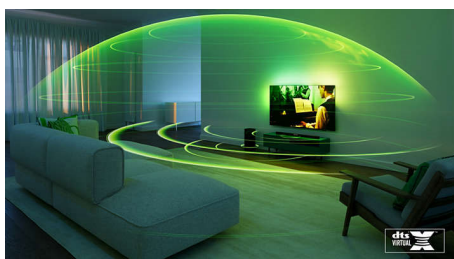

PHILIPS

Přednosti

2.1 kanály se subwooferem

2.1 kanály a technologie pohlcujícího zvuku přináší novou úroveň zvuku, zatímco ultrakompaktní bezdrátový subwoofer dodává efektům a hudbě působivou váhu. Čtyři režimy ekvalizéru vám umožní vybrat si styl zvuku podle toho, co právě sledujete – a hlasy budou jasnější v jakémkoli režimu, pokud aktivujete funkci vylepšení dialogů.

DTS Virtual:X

Kompatibilita s technologií DTS Virtual:X promění zvuk televizoru a přinese vám

virtuální 3D zvuk bez ohledu na to, co je na obrazovce! Nepotřebujete žádné další reproduktory a funguje v jakékoli místnosti: zapněte jej pomocí dálkového ovladače soundbaru nebo aplikace Philips Home Entertainment.

Dolby Atmos

Technologie Dolby Atmos umísťuje zvukové efekty do prostoru kolem vás a nad vámi, čímž vytváří trojrozměrný prostorový zvuk, který vás vtáhne hlouběji. Aktivujte jej pomocí tlačítka prostorového zvuku na dálkovém ovladači soundbaru nebo pomocí aplikace Philips Home Entertainment. Budete mít pocit, že jste přímo uprostřed dění.