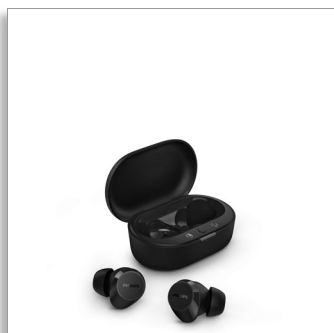

Philips
Täielikult juhtmevabad
kõrvaklapid

Väikesed kõrvaklapid. Super hind.

Loomulik heli. Dünaamiline bass
Taskusse mahtuv laadimiskott
Selged kõned

TAT1209BK

Pange oma muusika mängima

Parimad asjad elus on lihtsad. Haarake kõrvaklapid, võtke oma muusika ja minge välja! Suurepärase heli, dünaamilise bassi ja taskukohase laadimiskarbiga on need üliväikesed ja mugavad juhtmeta kõrvaklapid valmis teie päevaks ja ööks.