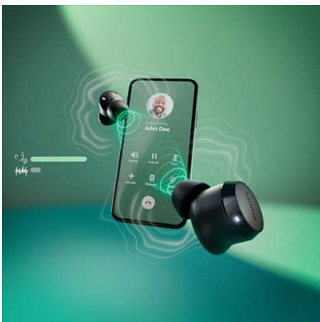

Võtke oma muusika. Tehke oma kõned.

- Kindel Bluetooth-ühendus
- Taskusse mahtuv laadimiskott
- IPX4 vee- ja higikindlus

Tõelised juhtmeta kõrvaklapid. Suurepärase hind ja heli.

- Väikesed ja mugavad nõõpkõrvaklapid, mis armastavad võimast bassi
- 10 mm draiverid ja dünaamilise bassi võimendusfunktsioon
- Selge kõne. Kogu teie öeldut kuulatakse ülimalt selgelt

PHILIPS

Täielikult juhtmevabad kõrvaklapid

Väikesed kõrvaklapid. Super hind. Loomulik heli. Dünaamiline bass, Taskusse mahtuv laadimiskott, Selged kõned

Esiletõstetud tooted

Väikesed nõopkõrvaklapid, suurepärase heli

Need täielikult juhtmevabad nõopkõrvaklapid võivad kõll olla väikesed, kuid parimaks helikvaliteediks ei pea te helitugevust suurendama. Dünaamilise bassi aktiveerimiseks puudutage vasakut kõrvaklappi ja saate nautida oma lemmiku bassistiili kogu võimsust isegi vaikse heliga kuulates.

Selged kõned

Teie hääl kostub kõne ajal selgelt läbi. Spetsiaalne mikrofoni tuvastab teie hääle heli, samal ajal kui müra vähendamise algoritm vaigistab osa teid ümbritsevast keskkonnast pärit taustmüra.