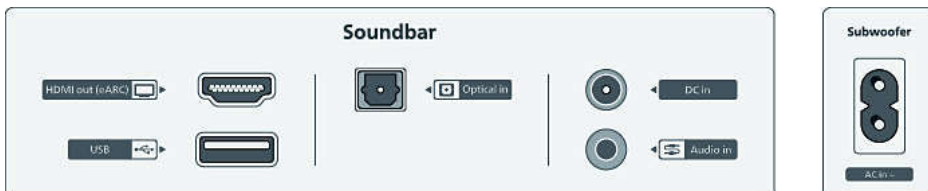

Εξωτερική συσκευασία

- Μήκος: 98 εκ.
- Αριθμός συσκευασιών καταναλωτή: 2
- Πλάτος: 38 εκ.
- Μικτό βάρος: 13.8 κ.
- Ύψος: 21 εκ.
- GTIN: 1 48 95229 13466 6

- Καθαρό βάρος: 9.6 κ.
- Καθαρό απόβαρο: 4.2 κ.

Άνεση

- EasyLink (HDMI-CEC): Κανάλι επιστροφής ήχου, Αυτόματη αντιστοίχιση εισόδων ήχου, Αναμονή με ένα πάτημα
- Τηλεχειριστήριο
- Νυκτερ. λειτ.

Συμβατότητα

- Έλεγχος εφαρμογών από smartphone/tablet

Ρεύμα

- Κατανάλωση ρεύματος κύριας μονάδας: 18 W
- Τροφοδοσία ρεύματος κύριας μονάδας: 100-240V AC, 50/60 Hz
- Τροφοδοσία υπογούφερ: 100-240V AC, 50/60 Hz
- Κατανάλωση υπογούφερ κατά την αναμονή: κάτω από 0,5W
- Τροφοδοσία σε κατάσταση αναμονής κύριας μονάδας: λιγότερο από 0,5 W
- Αυτόματη αναμονή

Διαστάσεις συσκευασίας

- Ύψος: 19 εκ.
- Τύπος συσκευασίας: Συσκευασία
- Τύπος τοποθέτησης σε ράφι: Επίπεδα
- Πλάτος: 96 εκ.
- Βάθος: 26.5 εκ.
- Αριθμός συμπεριλαμβανόμενων προϊόντων: 1
- EAN: 48 95229 13466 9
- Μικτό βάρος: 6.38 κ.
- Καθαρό βάρος: 4.8 κ.
- Καθαρό απόβαρο: 1.58 κ.

Άξεσουάρ

- Συμπεριλαμβανόμενα άξεσουάρ: Τηλεχειριστήριο, 2 μπαταρίες AAA, Καλώδιο ρεύματος, Τροφοδοτικό, Στήριγμα ανάρτησης στον τοίχο, Οδηγός γρήγορης έναρξης, Φυλλάδιο παγκόσμιας εγγύησης

Σχεδίαση

- Χρώμα: Σκούρο γκρι
- Με δυνατότητα ανάρτησης σε τοίχο

Διαστάσεις

- Κύρια μονάδα (Π x Υ x Β): 811 x 37 x 42 μμ
- Βάρος κύριας μονάδας: 0,61 κ.
- Υπογούφερ (Π x Υ x Β): 155 x 391 x 161 μμ
- Βάρος υπογούφερ: 3,69 κ.

Βίντεο

- Διέλευση 3D: Όχι

Ημερομηνία έκδοσης
2024-04-19

Έκδοση: 9.9.1

EAN: 48 95229 13466 9

© 2024 Koninklijke Philips N.V.
Με την επιφύλαξη παντός δικαιώματος.

Οι προδιαγραφές ενδέχεται να αλλάζουν χωρίς προειδοποίηση. Τα εμπορικά σήματα ανήκουν στην Koninklijke Philips N.V. ή στους αντίστοιχους ιδιοκτήτες.

www.philips.com