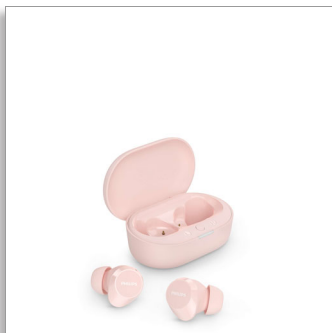

Philips
真無線耳機

小巧耳塞。物超所值

自然音效。動態低音
口袋大小的充電盒
清晰通話

TAT1209PK

盡情享受音樂

生活中最美好的事物往往很簡單。拿出耳機、聆聽音樂，出門吧！這幾款袖珍、舒適的真無線耳塞式耳機具有出色音質、動態低音和口袋大小的充電盒，不分晝夜，適合天天使用。

輕鬆滿足所有需求

- 搭配充電盒即享達 18 小時的播放時間
- 舒適貼合與便利的貼耳式觸控功能
- 可互換式矽膠耳塞
- 溫暖且自然的音質。飛利浦獨特音感

聆聽音樂，撥打電話。

- 穩固的藍牙連線
- 口袋大小的充電盒
- IPX4 防潑濺且抗汗水

真無線耳塞式耳機。物超所值，音質優異。

- 小巧舒適的耳塞式耳機，展現強勁低音
- 10 公釐驅動器與動態低音增強功能
- 清晰通話。清楚傳達您說話的內容

PHILIPS

真無線耳機

小巧耳塞。物超所值 自然音效。動態低音，口袋大小的充電盒，清晰通話

焦點

小巧的耳塞式耳機，絕佳音效

這款真無線耳塞式耳機體積小巧，但不需要調高音量，即可獲得最佳音效。輕觸左耳塞啟動動態低音，即使輕聲聆聽，也能充分享受您最愛的低音音場所帶來的震撼力。

清晰通話

通話時，清楚傳達您的聲音。專屬麥克風可接收您的聲音，而降噪演算法則可將周遭環境的一些背景雜音阻隔在外。

穩固的藍牙連線

進階藍牙連線能力讓連線更穩定，利於順暢串流。盡情享受播放清單，或持續不斷地收聽鍾愛的播客內容，都沒有惱人的斷音。

口袋大小的充電盒

薄型充電盒可輕鬆放入口袋，在不使用耳塞式耳機時提供保護，同時充電。單聲道模式代表您可以在一邊的耳塞充電時，依然能使用另一邊的耳機。

IPX4 防潑濺 / 抗汗水

再也不用在意天氣，IPX4 等級代表這款耳塞式耳機具備防潑濺功能，下點小雨也沒有關係！在快速運動或特別炎熱的日子戴著，也不怕些許汗水。

TAT1209PK/97

18 小時播放時間 (搭配充電盒)

充飽電時可提供 6 小時的播放時間，搭配充電盒還能再多出 12 小時。將耳塞式耳機放回充電盒中，2 小時內即可重新充飽電。如需快速充電，只要 15 分鐘即可享有多一個小時的電力。充電盒可透過 USB-C 充電。