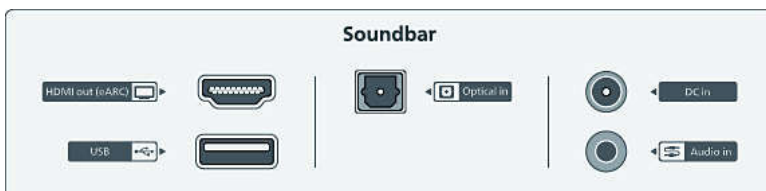

Omdoos

- Lengte: 98 cm
- Aantal consumentenverpakkingen: 2
- Breedte: 38 cm
- Brutogewicht: 13,8 kg
- Hoogte: 21 cm
- GTIN: 1 48 95229 13466 6

- Nettogewicht: 9,6 kg
- Gewicht van de verpakking: 4,2 kg

Comfort

- EasyLink (HDMI-CEC): Audio Return Channel, Automatische toewijzing van audio-invoer, Stand-by met één druk op de knop
- Afstandsbediening
- Nachtmodus

Compatibiliteit

- Bediening via app voor smartphone/tablet

Vermogen

- Energieverbruik hoofdunit: 18 W
- Stroomvoorziening hoofdunit: 100 - 240 V AC, 50/60 Hz
- Voeding subwoofer: 100 - 240 V AC, 50/60 Hz
- Stand-byverbruik subwoofer: minder dan 0,5 W
- Stroomverbruik apparaat in stand-by: minder dan 0,5 W
- Automatisch stand-by

Afmetingen van de verpakking

- Hoogte: 19 cm
- Verpakkingstype: Doos
- Type schap: Leggen
- Breedte: 96 cm
- Diepte: 26,5 cm
- Aantal producten: 1
- EAN: 48 95229 13466 9
- Brutogewicht: 6,38 kg
- Nettogewicht: 4,8 kg
- Gewicht van de verpakking: 1,58 kg

Accessoires

- Meegeleverde accessoires: Afstandsbediening, 2 AAA-batterijen, Voedingskabel, Stroomadapter, Wandbevestiging, Snelstartgids, Wereldwijde garantiekaart

Ontwerp/Design

- Kleur: Donkergrijs
- Wandmontage mogelijk

Afmetingen

- Hoofdunit (b x h x d): 811 x 37 x 42 mm
- Gewicht hoofdunit: 0,61 kg
- Subwoofer (b x h x d): 155 x 391 x 161 mm
- Gewicht van de subwoofer: 3,69 kg

Video

- 3D-doorvoer: Nee

Publicatiedatum
2024-04-30

Versie: 9.9.1

EAN: 48 95229 13466 9

© 2024 Koninklijke Philips N.V.
Alle rechten voorbehouden.

Specificaties kunnen zonder voorafgaande kennisgeving worden gewijzigd. Handelsmerken zijn het eigendom van Koninklijke Philips N.V. en hun respectieve eigenaren.

www.philips.com