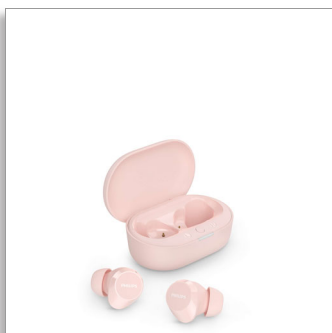

Полностью беспроводные наушники. Бюджетный вариант, отличный звук

- Компактные и комфортные вкладыши с энергичными басами
- Излучатели 10 мм и режим усиления динамичных басов
- Чистое звучание голоса. Ваш собеседник не пропустит ни единого вашего слова