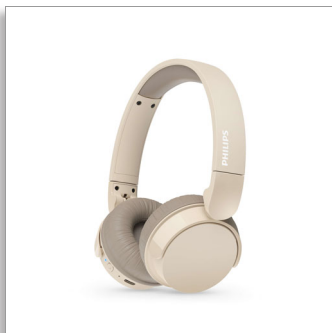

Philips
Auscultadores sem fios on-ear

Auscultadores leves on-ear

Som natural. Graves dinâmicos.
Até 25 horas de reprodução
Chamadas nítidas

TAH3209BG

Leves, confortáveis, dobráveis e estilosos!

Estes auscultadores on-ear sem fios são a companhia perfeita para o dia a dia. São extremamente confortáveis e muito estilosos! Desfrute de um som ideal, da função Dynamic Bass para graves mais profundos, mesmo em volumes baixos, e pode ativar uma definição de atraso reduzido para conteúdos de vídeo.

Som natural em qualquer lugar

- Design dobrável compacto e portátil perfeito
- Som quente e natural. Marca de som Philips.

Auscultadores on-ear sem fios. Conforto e estilo

- Tão leves e confortáveis que os pode utilizar durante horas
- Excelente som mesmo a um volume baixo com a função Dynamic Bass
- Diafragmas potentes em neodímio de 32 mm
- Até 25 horas de reprodução. Carregamento USB-C.
- Paletas de cores mate elegantes

Facilidade para o dia a dia

- Ligação Bluetooth multiponto consistente
- Chamadas nítidas. Ouvem tudo o que disser.
- Botão multifunções prático na proteção direita do ouvido
- Um carregamento rápido de 15 minutos proporciona 1 hora de reprodução