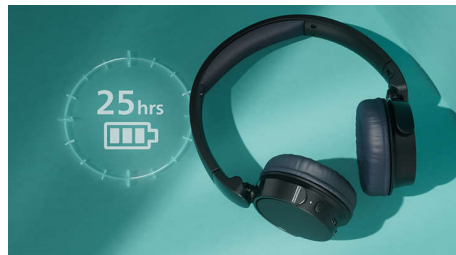

Até 25 horas de reprodução

Com até 25 horas de reprodução, estes auscultadores sem fios irão reproduzir muitas listas de música. Recarregam totalmente em apenas 2 horas através de USB-C e um carregamento rápido de 15 minutos fornece-lhe energia suficiente para manter a música a tocar durante mais uma hora.

Conetividade Bluetooth consistente

A conetividade Bluetooth avançada proporciona-lhe uma ligação mais estável para uma transmissão contínua perfeita e permite-lhe ligar-se a dois dispositivos Bluetooth (iOS ou Android) em simultâneo. Desfrute dessa lista de música ou ouça sem interrupções o seu podcast favorito sem perturbações no som.

Chamadas nítidas

A sua voz será ouvida com clareza quando estiver numa chamada. Um microfone dedicado capta o som da sua voz, enquanto um algoritmo de redução de ruído capta algum do ruído de fundo do mundo à sua volta.

Design dobrável compacto

Leve-os para todo o lado! Com a sua elegante paleta de cores mate e o design dobrável, não há lugar onde não possa ir com estes auscultadores on-ear sem fios. As proteções dos ouvidos dobram-se totalmente para dentro, para proporcionar uma arrumação fácil no bolso ou no saco.

Botão multifunções prático

Um prático botão multifunções na proteção direita do ouvido permite-lhe gerir chamadas ou controlar a reprodução e o volume. Se estiver a ver vídeos ou filmes, pode utilizar o botão de alimentação para ativar uma definição de baixa latência.

A marca de som Philips

De música a podcasts, desfrute do que ouve! Estes auriculares sem fios dispõem de diafragmas grandes de 32 mm, sintonizados com a marca de som Philips. Independentemente dos seus gostos, desfrutará de um som quente e natural com graves profundos.