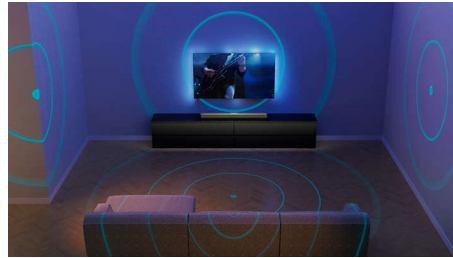

### Sistema doméstico inalámbrico Philips

La barra de sonido Fidelio FB1 compatible con Play-Fi te permite crear un sonido de cine en

casa perfecto. Conectá la barra de sonido a un subwoofer Fidelio FW1 externo en segundos para añadir aún más profundidad al sonido de las películas y la música. Para una mayor inmersión, añadí altavoces inalámbricos FS1 emparejados para crear una configuración de sonido Surround real.

### Calibración de la sala

No importa la forma o el tamaño de una sala: consigue siempre un sonido Fidelio perfecto. Solo tenés que conectar el micrófono incluido y, a continuación, colocarlo donde te sientas para ver la televisión. La barra de sonido FB1 mide la forma en que el sonido viaja por la habitación ajustando de forma inteligente la salida de cada canal para garantizar un sonido Surround sublime.