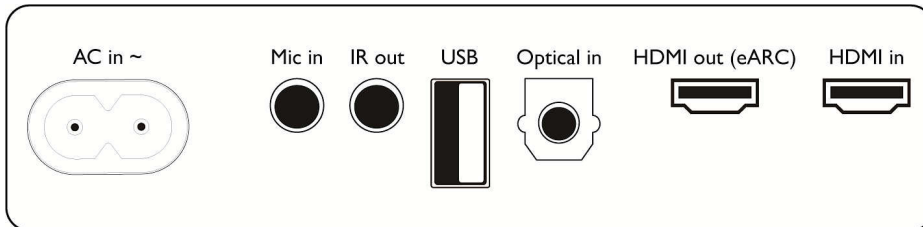

### Parlantes

- Tipo de subwoofer: Subwoofer integrado
- Número de canales de sonido: 7.1.2
- Número de woofers: 2

- Diámetro del woofer: 3,5"
- Rango de frecuencia de la barra de sonido: 40 - 20.000 Hz
- Altavoces centrales: 2 de rango completo (I+D), 1 tweeter
- Controladores delanteros: 4 de rango completo (I+D), 2 tweeters (I+D)
- Laterales: 2 de rango completo (I+D)
- Altavoces de proyección ascendente: 2 de rango completo (I+D)
- SPL (volumen máximo): 96 dB

### Conectividad

- Bluetooth: Receptor
- Versión de Bluetooth: 5
- Perfiles de Bluetooth: A2DP, AVRCP, Formato de transmisión: SBC, Compatibilidad con multipuntos (emparejamiento múltiple)
- EasyLink (HDMI-CEC)

- Puerto de infrarrojos: Repetidor de infrarrojos
- Entrada auxiliar: NO
- Reproducción USB
- Entrada óptica x 1
- Protección de contenido HDMI: HDCP 1,4/2,3
- 1 salida HDMI (eARC/ARC)
- 1 entrada de micrófono: para la calibración automática de la sala
- Wi-Fi: 2,4 GHz/5 GHz, IEEE 802.11 a/b/g/n/ac
- 1 ENTRADA HDMI
- Estándar DLNA: NO
- Conexión de varios altavoces
- Tecnología de varios altavoces: DTS Play-Fi multisala, Sistema de cine en casa DTS Play-Fi
- Hogar inteligente: Chromecast integrado, Spotify Connect, Funciona con Alexa, Compatible con Apple AirPlay 2, Funciona con OK Google