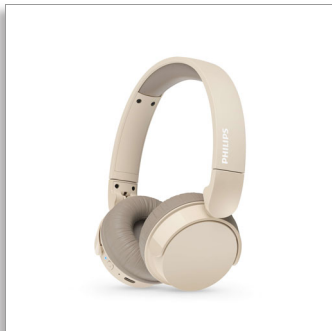

Philips  
Trådløse hodetelefoner  
som omslutter øret

Lette hodetelefoner som sitter på  
øret

Naturlig lyd. Dynamisk bass  
Opptil 25 timers avspillingstid  
Klare samtaler

TAH3209BG

## Lett, behagelig, sammenleggbar med stilig design!

Disse trådløse øretelefonene som sitter på øret, er den perfekte følgesvennen. De er superkomfortable og ser bra ut! Du får flott lyd, dynamisk bass for dypere bass selv ved lave volumer, og du kan aktivere en innstilling med lav forsinkelse for videoinnhold.

### Trådløse hodetelefoner som sitter på øret. Komfort og stil

- Så lette og behagelige at du kan bruke dem i timevis
- Flott lyd selv ved lavt volum med dynamisk bass
- Kraftig neodymdriver på 32 mm
- 25 timers avspillingstid. USB-C-lading
- Stilige, matte farger