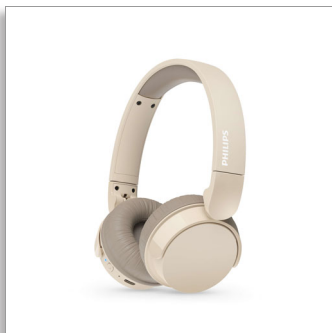

Philips
Casque sans fil supra-aural

Casque supra-aural léger

Un son naturel, des basses dynamiques
Jusqu'à 25 h d'autonomie
Appels clairs

TAH3209BG

Léger, confortable, pliable et tellement beau !

Ce casque supra-aural sans fil est un compagnon quotidien idéal. Il est ultra-confortable et tellement beau ! Le son est magnifique, et la fonction Dynamic Bass rend les basses plus profondes, même à volume réduit. Vous pouvez en outre activer un réglage de faible latence pour les vidéos.

Casque supra-aural sans fil : confort et style

- Si léger et confortable que vous pourrez le porter pendant des heures
- Un excellent son, même à volume réduit, grâce à Dynamic Bass
- Puissants haut-parleurs en néodyme de 32 mm
- Jusqu'à 25 heures d'autonomie. Charge USB-C.
- Coloris mats élégants

Facilité d'utilisation au quotidien

- Excellente connectivité multipoint Bluetooth®
- Des appels clairs pour vos interlocuteurs
- Design pliable et compact portable
- Bouton multifonction pratique sur la coque de droite
- Une charge rapide de 15 minutes procure 1 heure d'autonomie

TAH3209BG/00

Points forts

Léger et confortable

Ce casque supra-aural est conçu pour un confort au quotidien. L'arceau rembourré est si léger que vous le sentirez à peine et les coques douces avec mousse à mémoire de forme sont orientables pour que vous puissiez les adapter à votre convenance. Plus vous le porterez, plus vous l'aimerez.