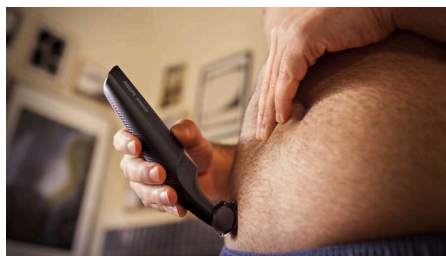

Ergonoomiline käepide

Teie keha raseerimiseadete on kerge hoida ja kasutada kummist ergonoomilise käepidemega, mis aitab teil piiramise ajal kontrolli säilitada.

Loodud kestma

Kõik meie kogu keha raseerimiseadmed on loodud kestma. Tootel on 2-aastane garantii ja seda pole kunagi tarvis õlitada.

BG3017/01

Spetsifikatsioon

Tarvikud

Kamm: 1 kehakamm (3 mm)

Võimsus

Laadimine: 8 tundi täislaadimiseks

Aku tüüp: Ni-MH

Kasutusaeg: 50 minutit

Maksimaalne energiatarve: 5 W

Ehitus

Käepide: Ergonoomiline käepide ja käsitsemine

Hooldus

2-aastane garantii

Lõikamissüsteem

Raseerimiselement: Kahe eelpiiriga teravõrk

Naha mugavus: Naha kaitsesüsteem, Mugavus tundlikes piirkondades

Pikkuse seaded: 1 fikseeritud pikkusesäte

Kergesti kasutatav

Hooldusvaba: Õli pole vaja

Wet & Dry: Veekindel ja lihtne puhastada

Laadimine: USB-A laadimine (5 V⁻ / ≥ 1 A)

Kasutamine: Juhtmeta kasutamine

Lukustatavad pikkuseseaded