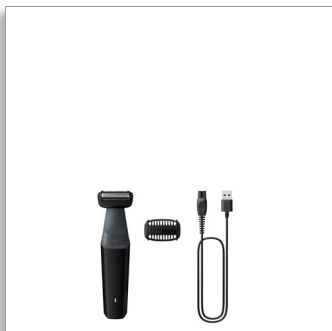

Philips Bodygroom 3000
seeria
Veekindel kehapiirel

1 külgeklõpsatav kamm, 3 mm
Kontuure järgiv 2D raseerija
50 min juhtmeta kasutamist

BG3017/01

Sujuv kehahoodus, turvaline isegi allpool vööd

2D kontuuride järgimine koos nahakaitse tehnoloogiaga

Piirab ohutult ja tõhusalt isegi karvu intiimpiirkonnast

- Kahe-suunaline piirel ja kamm võimaldavad piirata igas suunas

Lihtne ja mugav kasutamine

- 100% dušikindel kogu keha raseerimiseks
- Ergonoomiline käepide mugavaks raseerimiseks
- Kogu keha raseerimiseks, mis on loodud kestma ja seda pole kunagi tarvis õlitada
- 50 minutit juhtmeta kasutamist

Piirab ohutult, õrnalt ja tõhusalt karvu isegi intiimpiirkonnast

- Turvaline ja mugav raseerimine, õrn teie nahal

PHILIPS

Veekindel kehapiirel
1 külgeklopsatav kamm, 3 mm Kontuure järgiv 2D raseerija, 50 min juhtmeta kasutamist

Laetav aku

Suure võimsusega laetav aku tervel kehal kasutamiseks, 50 minutit juhtmeta kasutamist.

Ergonoomiline käepide

Teie keha raseerimispeadet on kerge hoida ja kasutada kummist ergonoomilise käepidemega, mis aitab teil piiramise ajal kontrolli säilitada.