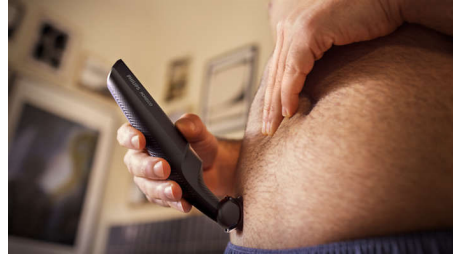

Piirab ohutult ja tõhusalt isegi karvu intiimpiirkonnast

- Kahe-suunaline piirel ja kamm võimaldavad piirata igas suunas

Lihtne ja mugav kasutamine

- 100% dušikindel kogu keha raseerimiseks
- Ergonoomiline käepide mugavaks raseerimiseks
- Kogu keha raseerimiseks, mis on loodud kestma ja seda pole kunagi tarvis õlitada
- 50 minutit juhtmeta kasutamist

Piirab ohutult, õrnalt ja tõhusalt karvu isegi intiimpiirkonnast

- Turvaline ja mugav raseerimine, õrn teie nahal

PHILIPS

Veekindel kehapiirel
1 külgeklopsatav kamm, 3 mm Kontuure järgiv 2D raseerija, 50 min juhtmeta kasutamist

Kahesuunalise piiraja ja 3 mm kammi abil lõikad igas suunas kasvavaid karvu. Paksemate karvade puhul on soovitatav eelpiiramine.

Märjalt ja kuivalt

Teie kogu keha märg ja kuiv raseerimispeade on täielikult veekindel, nii et te saate seda duši all või pärast dušši kasutada ning oma raseerimispeadet hõlpsasti puhastada. Parimate tulemuste saamiseks kasutage kuivade karvade peal enne duši all käimist.

Laetav aku

Suure võimsusega laetav aku tervel kehal kasutamiseks, 50 minutit juhtmeta kasutamist.

Ergonoomiline käepide

Teie keha raseerimispeadet on kerge hoida ja kasutada kummist ergonoomilise käepidemega, mis aitab teil piiramise ajal kontrolli säilitada.