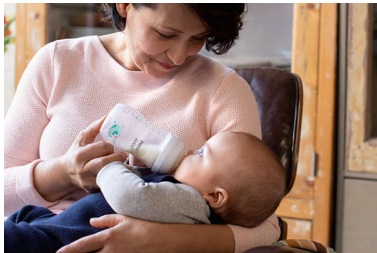

En flaskesmokk som fungerer som et bryst

Det ideelle gavesettet for å mate og trøste babyen på en fargerik måte. Med Natural Response Nipple kan babyer drikke med sin egen rytme som på brystet, noe som gjør det enkelt å kombinere amming og mating med flaske.

Lett å kombinere amming og mating med flaske

- Babyen får tak naturlig takket være den brystformede flaskesmokken
- Flaskesmokken frigjør melk når babyen drikker aktivt

Andre fordeler

- Velge flaskesmokken med den riktige strømmingen for din baby
- Flaskesmokken er utformet for å hindre søl og spilt melk
- Kompatibel med hele Philips Avent-serien
- Lett å holde selv for små hender
- Natural Response flaskesmokk og flasker er frie for BPA*
- Ultra air-smokk for babyens sensitive hud
- Vær tålmodig mens babyen tilpasser seg
- Enkel å bruke, enkel å rengjøre og rask å montere

Leder luften vekk fra babyens mage

- Utformet for å redusere kolikk og ubehag

Høydepunkter

Natural Response Nipple

Natural Response Nipple fungerer med babyens naturlige rytme, noe som gjør det enkelt å kombinere amming og mating med flaske. Flaskesmokken har en unik åpning som bare frigjør melk når babyen drikker aktivt. Når babyen stopper for å svelge og puste, stopper melken også.

Babyen får tak naturlig

Den brede, myke og fleksible flaskesmokken er utformet for å etterligne formen og følelsen av et bryst, slik at babyen får tak naturlig og mates komfortabelt.

Anti-kolikkventil

Anti-kolikkventil som er utformet for å holde luft vekk fra magen til babyen under mating, noe som gir redusert kolikk og ubehag.