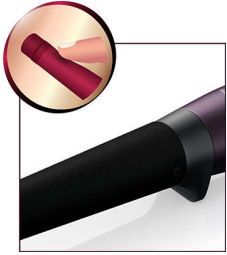

Maximale controle

- Digitale temperatuurstanden voor elk haartype
- Gebruiksklaar-indicatie op het LCD-display.

Prachtige krullen, optimale verzorging

- Conische tang van 13-25 mm
- Unieke indicator geeft aan wanneer je krul klaar is.

Veilig stylen

- Zachte buitenlaag ter voorkoming van verschroeide handen of haren.

Kenmerken

Zachte buitenlaag

Zachte buitenlaag van krultang verzekert veilig stylen zonder het risico op brandwonden. 96% van de vrouwen zegt dat de zachte buitenlaag zorgt voor veilig stylen zonder het risico op brandwonden. Test uitgevoerd onder 55 vrouwen.

Curl Ready-indicator

De Unieke Curl Ready-indicator laat je met een piepsignaal weten wanneer je krul klaar is. Deze innovatieve functie helpt je mooie krullen en golven te krijgen en oververhitting van het haar te voorkomen. Kies gewoon een van drie krultijden, afhankelijk van je haartype, en druk op de knop nadat je het haar rond de tang hebt gewikkeld.