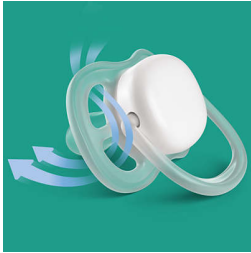

מוציץ קל ונושם

חורי אוויר גדולים במיוחד מאפשרים לעורו של תינוקכם לנשום

יש חורי אוויר גדולים במיוחד Philips Avent ultra air-הרגיעו את תינוקכם עם מוציץ שמאפשר לעור שלו לנשום. ל השומרים על עור יבש. המעטה הקליל מתוכנן לאפשר זרימת אוויר מקסימלית. זמין במגוון צבעים ועיצובים

פטמות משי רכות ונוחות

- עוצבה עבור ההתפתחות הטבעית של הפה
- *שלנו ultra air מהתינוקות מאמצים את מוציץ 98%
- פטמה רכה במרקם משי לנוחות המציצה

מוציץ קל ונושם

- פתחי אוויר גדולים במיוחד 4
- העור נשאר יבש יותר בזמן המציצה
- קצוות מעוגלים למציצה נוחה

ניתן לחיטוי ואחסון בקופסה אחת נוחה

- ניתן לחיטוי ואחסון בקופסה אחת נוחה

Highlights

פתחי אוויר גדולים במיוחד 4

מתוכנן לאפשר זרימת אוויר מקסימלית, כדי שעוורו ultra air. הרגיש של תינוקכם יוכל לנשום.

העור נשאר יבש יותר

העור הרגיש של התינוק נשאר יבש יותר בזמן המציצה, הודות לעיצוב הנושם של המוצץ היוצר זרימת אוויר מקסימלית.

קצוות מעוגלים ונוחים

הוא קל משקל ובעל קצוות מעוגלים לנוחות של ultra air-מעטה ה. תינוקכם.

אימוץ הפטמה