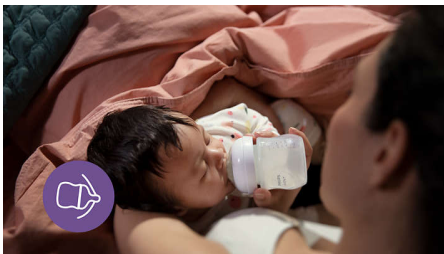

Valvola AirFree progettata per ridurre l'aria ingerita

- Progettato per ridurre i problemi legati all'allattamento

In evidenza

Allattamento naturale

La tettarella ampia, morbida e flessibile è progettata per simulare la forma e la sensazione dell'allattamento al seno, consentendo al bambino di attaccarsi e succhiare comodamente.

Tettarella Natural Response

La tettarella Natural Response si adatta perfettamente al ritmo naturale di allattamento del tuo bimbo, rendendo più semplice combinare l'allattamento al seno e l'allattamento al biberon. La tettarella ha un'apertura unica che rilascia il latte solo quando il bambino comincia a succhiare. In questo modo, quando si ferma per deglutire e respirare, anche il flusso di latte si interrompe.

Valvola Airfree

La valvola AirFree è progettata per offrire una protezione aggiuntiva contro i problemi di allattamento, impedendo l'ingresso dell'aria nel pancino dei bambini quando si allatta in posizione verticale.