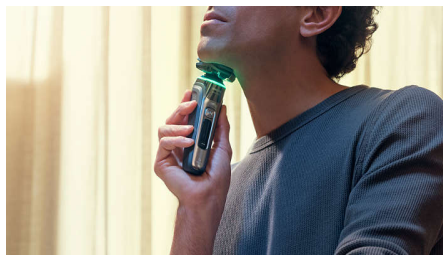

Trykksensor

Bruk av riktig trykk er nøkkelen til tett barbering og beskyttelse av huden. De avanserte sensorene i barbermaskinen leser av trykket du bruker, og det nyskapende lyssignalet viser når du trykker for hardt eller for lite. For en personlig barbering som passer for deg.

360-D fleksible hoder

Denne elektriske barbermaskinen fra Philips er designet for å følge konturene på ansiktet og til og med halsen, helt fullt fleksible hoder som vender seg 360 grader for å gi en jevn og behagelig barbering.

Nano SkinGlide-belegg

Det ligger et beskyttende lag mellom barberingshodene og huden din. Det består av opptil 250 000 mikroteknologiske perler per kvadratcentimeter som forbedrer glid på hud med opptil 30 %** og reduserer irritasjon til et minimum.

PowerAdapt-sensor

Den elektriske barbermaskinen har intelligent sensorteknologi for ansiktshår, som måler hårtettheten 500 ganger per sekund. PowerAdapt-sensoren tilpasser automatisk kraften for en uanstrengt og skånsom barbering.