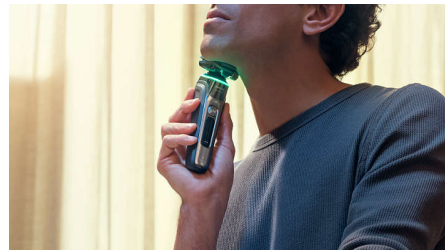

SkinIQ-tekniikka

- Suojaava paineanturi takaa aina optimaalisen paineen
- 30 % tasaisempi** liukuminen Nano SkinGlide -pinnoitteen ansiosta
- Mukautuu parran tiheyteen Power Adapt -tunnistimella

Mukavaan parranajoon

Suojaava paineanturi

Sopiva paine on tarkan ja hellävaraisen parranajon salaisuus. Parranajokoneen edistyskelliset anturit seuraavat paineen määrää, ja innovatiivinen valomerkki ilmoittaa,

jos painat liikaa tai liian vähän. Saat parranajokokemuksen, joka on räätälöity juuri sinua varten.

Joustavat 360-D-ajopäät

Kasvojen ja kaulan muotoja myötäilevän sähkökäyttöisen Philips-parranajokoneen 360 astetta kääntyvät ajopäät takaavat tarkan ja miellyttävän ajotuloksen.

Nano SkinGlide -pinnoite

Ajopäiden ja ihon välissä on suojaava pinnoite, jossa on jopa 250 000 mikrohelmeä neliösenttimetrillä. Ne liukuvat iholla jopa 30 %** paremmin ja minimoivat ihoärsytyksen.

PowerAdapt-tunnistin

Sähkökäyttöisen parranajokoneen älykäs tunnistintekniikka tarkistaa parran tiheyden 500 kertaa sekunnissa. Power Adapt -tunnistin säätää leikkaustehon automaattisesti, ja parranajo on vaivatonta ja hellävaraista.