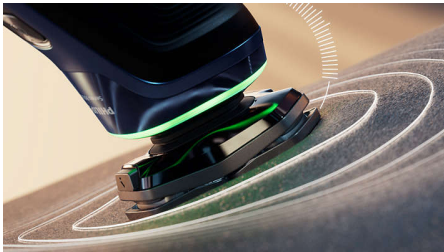

Tarkka ajotulos

- Lift & Cut -parranajojärjestelmä leikkaa karvat erittäin läheltä ihoa

Kohokohdat

Lift & Cut -kaksivaihetekniikka

Patentoitu ja ainutlaatuinen pyörivä Lift & Cut -tekniikka kohottaa karvan hellävaroen ylös juuresta ja leikkaa sen sitten erittäin läheltä ihoa (jopa 0,00 mm ihosta) terien koskettamatta ihoa.

Dual SteelPrecision -terät

Philipsin parranajokoneen 360 astetta pyörivät terät leikkaavat karvat kaikista suunnista karvojen luonnollisen kasvusuunnan mukaisesti. Jopa 150 000 leikkausliikettä minuutissa tekevät Dual Steel Precision -terät leikkaavat karvat erittäin läheltä ihoa.

Suojaava paineanturi

Sopiva paine on tarkan ja hellävaraisen parranajon salaisuus. Parranajokoneen edistyskelliset anturit seuraavat paineen määrää, ja innovatiivinen valomerkki ilmoittaa,

jos painat liikaa tai liian vähän. Saat parranajokokemuksen, joka on räätälöity juuri sinua varten.

Joustavat 360-D-ajopäät

Kasvojen ja kaulan muotoja myötäilevän sähkökäyttöisen Philips-parranajokoneen 360 astetta kääntyvät ajopäät takaavat tarkan ja miellyttävän ajotuloksen.

Nano SkinGlide -pinnoite