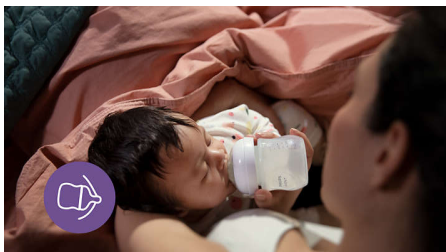

AirFree-åbning er designet, så dit barn sluger mindre luft

- Designet til at reducere problemer med madning

Vigtigste nyheder

Naturlig sut

Den brede, bløde og fleksible sut er designet til at efterligne formen og fornemmelsen af et bryst, så babyen kan få fat og spise på en behagelig måde.

Natural Response-sut

Natural Response-sutten passer til din babys naturlige sutterytme, hvilket gør det nemt at kombinere amning og sutteflaske. Sutten har en unik åbning, som kun frigiver mælk, når babyen drikker aktivt. Så når de holder pause for at synke og ånde, holder mælken også pause.

Luftfri ventil

AirFree-ventilen er designet til at give ekstra beskyttelse mod problemer med madning ved at forhindre luft i at komme ned i barnets mave, mens barnet spiser oprejst.

Find den rigtige gennemstrømningshastighed

Drypfri sut

Suttens åbning er designet til kun at frigive mælk, når babyen sutter. Så du kan trygt undgå spild af mælk, uanset om du er hjemme eller på farten.

Kompatibel med hele serien

Bland og kombiner vores brystpumpe-, flaske- og kopdele, og skab det produkt, der fungerer for dig, når du har brug for det.