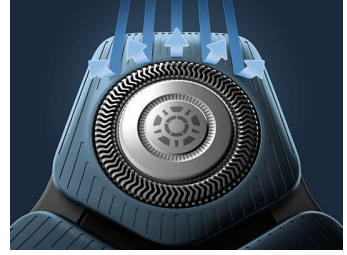

수염 가이드

새로운 형태의 셰이빙 헤드는 정밀함을 위해 설계되었습니다. 표면은 체모를 효과적인 커팅 위치로 옮길 수 있도록 설계된 헤어 가이드 채널로 향상되었습니다.