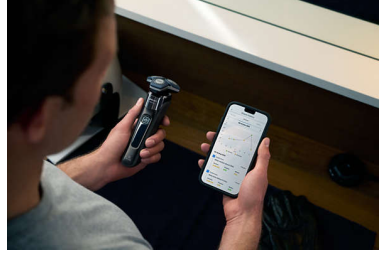

앱을 통한 맞춤화

면도기를 필립스 GroomTribe 앱과 연결하여 완벽한 면도를 이용할 수 있습니다. 면도를 할 때마다 피부 진행 상황 추적, 맞춤형 면도, 피부에 닿는 면도에 적합한 기술을 마스터하세요.