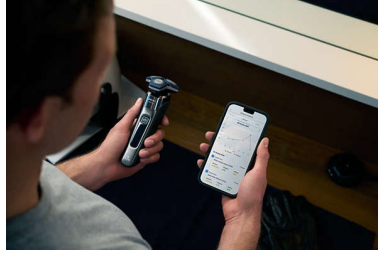

SkinIQ 기술

- 피부 자극 최소화를 위한 피부 마찰 감소
- 수염 감지를 통해 손쉬운 면도 가능
- 앰을 통한 향상된 면도감
- 적은 횟수로 면도하는 향상된 면도 기법에 대해 안내합니다.

손쉬운 면도를 위한

- 위생적인 면도를 위해 1분 만에 말끔하게 면도할 수 있습니다.
- 습식 면도와 건식 면도 모두 가능하며, 심지어 샤워 중에도 면도할 수 있습니다
- 손잡이에 프리시전 트리머가 내장되어 있습니다.

지속 가능성

- 면도기는 Eco passport와 함께 제공됩니다.

주요 제품

나노 스킨클라이드 코팅

면도기 헤드와 피부 사이에 보호 코팅이 되어 있습니다. 제곱센티미터당 최대 250,000개의 마이크로 테크 비드로 제작된 코팅은 활주력을 30%***까지 개선하여 자극을 최소화합니다.

SteelPrecision 면도날

분당 최대 90,000회 커팅 동작 기능을 갖춘 SteelPrecision 면도날은 밀착된 면도가 가능하며 한 번에 더 많은 체모를 자를 수 있습니다*. 45개의 고성능 면도날은 자가 연마 방식으로 유럽에서 제작되었습니다.

모션 컨트롤 센서

동작 감지 기술로 면도 방법을 추적하고 더욱 효율적인 면도 기법으로 이끌어 줍니다. 3회 면도 후 대부분의 남성이 적은 횟수로 더 나아진 면도 기술의 효과를 얻을 수 있었습니다.***

앱을 통한 맞춤화

면도기를 필립스 GroomTribe 앱과 연결하여 완벽한 면도를 이용할 수 있습니다. 면도를 할 때마다 피부 진행 상황 추적, 맞춤형 면도, 피부에 닿는 면도에 적합한 기술을 마스터하세요.

Power Adapt 센서

파워 컨트롤 센서는 초당 250회 수염을 감지하여 밀도에 따라 커팅 스피드를 조절해줍니다. 이 기술을 통해 간편하고 부드럽게 면도할 수 있습니다.

360-D 플렉스 헤드

플렉스 헤드는 어떤 방향으로나 360°로 회전해 얼굴 윤곽을 따라 움직입니다. 완벽하고 편안한 면도를 위한 최적의 피부 접촉을 경험하세요.

수염 가이드

새로운 형태의 셰이빙 헤드는 정밀함을 위해 설계되었습니다. 표면은 체모를 효과적인 커팅 위치로 옮길 수 있도록 설계된 헤어 가이드 채널로 향상되었습니다.