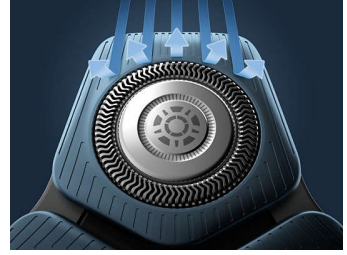

지속 가능성

- 면도기는 Eco passport와 함께 제공됩니다.

주요 제품

나노 스킨클라이드 코팅

면도기 헤드와 피부 사이에 보호 코팅이 되어 있습니다. 제곱센티미터당 최대 250,000개의 마이크로 테크 비드로 제작된 코팅은 활주력을 30%***까지 개선하여 자극을 최소화합니다.

SteelPrecision 면도날

분당 최대 90,000회 커팅 동작 기능을 갖춘 SteelPrecision 면도날은 밀착된 면도가 가능하며 한 번에 더 많은 체모를 자를 수 있습니다*. 45개의 고성능 면도날은 자가 연마 방식으로 유럽에서 제작되었습니다.

모션 컨트롤 센서

동작 감지 기술로 면도 방법을 추적하고 더욱 효율적인 면도 기법으로 이끌어 줍니다. 3회 면도 후 대부분의 남성이 적은 횟수로 더 나아진 면도 기술의 효과를 얻을 수 있었습니다.***

앱을 통한 맞춤화

면도기를 필립스 GroomTribe 앱과 연결하여 완벽한 면도를 이용할 수 있습니다. 면도를 할 때마다 피부 진행 상황 추적, 맞춤형 면도, 피부에 닿는 면도에 적합한 기술을 마스터하세요.

Power Adapt 센서

파워 컨트롤 센서는 초당 250회 수염을 감지하여 밀도에 따라 커팅 스피드를 조절해줍니다. 이 기술을 통해 간편하고 부드럽게 면도할 수 있습니다.

360-D 플렉스 헤드

플렉스 헤드는 어떤 방향으로나 360°로 회전해 얼굴 윤곽을 따라 움직입니다. 완벽하고 편안한 면도를 위한 최적의 피부 접촉을 경험하세요.

수염 가이드

새로운 형태의 셰이빙 헤드는 정밀함을 위해 설계되었습니다. 표면은 체모를 효과적인 커팅 위치로 옮길 수 있도록 설계된 헤어 가이드 채널로 향상되었습니다.

무선 클렌징 팟

강력한 세척 포드로 1분 만에 면도기를 깨끗하게 세척하고 윤활하여 오랫동안 최고의 성능을 유지합니다. 포드로 면도기를 세척하는 것은 물로 세척하는 것보다 10배 더 효과적입니다.** 세계에서 가장 작은 클렌징 포드로 어디에나 쉽게 보관하고 사용할 수 있습니다.

습식 및 건식 사용

필요에 맞는 면도 방식을 선택해 보세요. 편안한 건식 면도 또는 상쾌한 습식 면도가 가능합니다. 샤워 시에도 젤 또는 폼을 사용해 습식 면도를 할 수 있습니다.