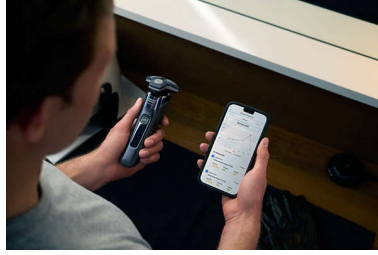

SkinIQ 기술

- 피부 자극 최소화를 위한 피부 마찰 감소
- 앱을 통한 향상된 면도감
- 수염 감지를 통해 손쉬운 면도 가능
- 적은 횟수로 면도하는 향상된 면도 기법에 대해 안내합니다.

손쉬운 면도를 위한

- 위생적인 면도를 위해 1분 만에 말끔하게 면도할 수 있습니다.
- 습식 면도와 건식 면도 모두 가능하며, 심지어 샤워 중에도 면도할 수 있습니다
- 손잡이에 프리시전 트리머가 내장되어 있습니다.

지속 가능성

- 면도기는 Eco passport와 함께 제공됩니다.

주요 제품

나노 스킨클라이드 코팅

면도기 헤드와 피부 사이에 보호 코팅이 되어 있습니다. 제곱센티미터당 최대 250,000개의 마이크로 테크 비드로 제작된 코팅은 활주력을 30%***까지 개선하여 자극을 최소화합니다.

SteelPrecision 면도날

분당 최대 90,000회 커팅 동작 기능을 갖춘 SteelPrecision 면도날은 밀착된 면도가 가능하며 한 번에 더 많은 체모를 자를 수 있습니다*. 45개의 고성능 면도날은 자가 연마 방식으로 유럽에서 제작되었습니다.

모션 컨트롤 센서

동작 감지 기술로 면도 방법을 추적하고 더욱 효율적인 면도 기법으로 이끌어 줍니다. 3회 면도 후 대부분의 남성이 적은 횟수로 더 나아진 면도 기술의 효과를 얻을 수 있었습니다.****

앱을 통한 맞춤화

면도기를 필립스 GroomTribe 앱과 연결하여 완벽한 면도를 이용할 수 있습니다. 면도를 할 때마다 피부 진행 상황 추적, 맞춤형 면도, 피부에 닿는 면도에 적합한 기술을 마스터하세요.

스마트 헤어 센서

파워 컨트롤 센서는 초당 250회 수염을 감지하여 밀도에 따라 커팅 스피드를 조절해줍니다. 이 기술을 통해 간편하고 부드럽게 면도할 수 있습니다.

360-D 플렉스 헤드

플렉스 헤드는 어떤 방향으로나 360°로 회전해 얼굴 윤곽을 따라 움직입니다. 완벽하고 편안한 면도를 위한 최적의 피부 접촉을 경험하세요.

수염 가이드

새로운 형태의 셰이빙 헤드는 정밀함을 위해 설계되었습니다. 표면은 체모를 효과적인 커팅 위치로 옮길 수 있도록 설계된 헤어 가이드 채널로 향상되었습니다.