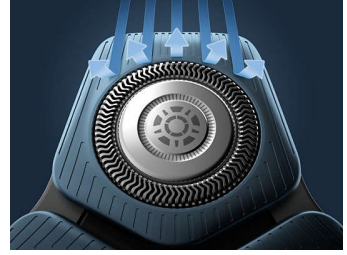

지속 가능성

- 면도기는 Eco passport와 함께 제공됩니다.

주요 제품

나노 스킨클라이드 코팅

면도기 헤드와 피부 사이에 보호 코팅이 되어 있습니다. 제곱센티미터당 최대 250,000개의 마이크로 테크 비드로 제작된 코팅은 활주력을 30%***까지 개선하여 자극을 최소화합니다.

SteelPrecision 면도날

분당 최대 90,000회 커팅 동작 기능을 갖춘 SteelPrecision 면도날은 밀착된 면도가 가능하며 한 번에 더 많은 체모를 자를 수 있습니다*. 45개의 고성능 면도날은 자가 연마 방식으로 유럽에서 제작되었습니다.

스마트 헤어 센서

파워 컨트롤 센서는 초당 250회 수염을 감지하여 밀도에 따라 커팅 스피드를 조절해줍니다. 이 기술을 통해 간편하고 부드럽게 면도할 수 있습니다.

360-D 플렉스 헤드

플렉스 헤드는 어떤 방향으로나 360°로 회전해 얼굴 윤곽을 따라 움직입니다. 완벽하고 편안한 면도를 위한 최적의 피부 접촉을 경험하세요.

수염 가이드

새로운 형태의 셰이빙 헤드는 정밀함을 위해 설계되었습니다. 표면은 체모를 효과적인 커팅 위치로 옮길 수 있도록 설계된 헤어 가이드 채널로 향상되었습니다.

무선 클렌징 팟

강력한 세척 포드로 1분 만에 면도기를 깨끗하게 세척하고 윤활하여 오랫동안 최고의 성능을 유지합니다. 포드로 면도기를 세척하는 것은 물로 세척하는 것보다 10배 더 효과적입니다.** 세계에서 가장 작은 클리닝 포드로 어디에나 쉽게 보관하고 사용할 수 있습니다.

습식 및 건식 사용

필요에 맞는 면도 방식을 선택해 보세요. 편안한 건식 면도 또는 상쾌한 습식 면도가 가능합니다. 샤워 시에도 젤 또는 폼을 사용해 습식 면도를 할 수 있습니다.