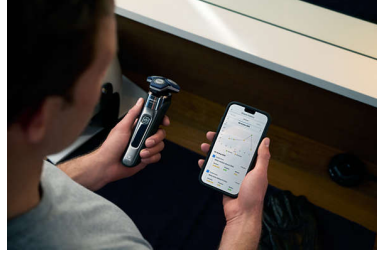

SkinIQ 기술

- 피부 자극 최소화를 위한 피부 마찰 감소
- 수염 감지를 통해 손쉬운 면도 가능
- 앰을 통한 향상된 면도감
- 적은 횟수로 면도하는 향상된 면도 기법에 대해 안내합니다.

손쉬운 면도를 위한

- 위생적인 면도를 위해 1분 만에 말끔하게 면도할 수 있습니다.
- 습식 면도와 건식 면도 모두 가능하며, 심지어 샤워 중에도 면도할 수 있습니다
- 손잡이에 프리시전 트리머가 내장되어 있습니다.

지속 가능성

- 면도기는 Eco passport와 함께 제공됩니다.

주요 제품

나노 스킨글라이드 코팅

면도기 헤드와 피부 사이에 보호 코팅이 되어 있습니다. 제곱센티미터당 최대 250,000개의 마이크로 테크 비드로 제작된 코팅은 활주력을 30%***까지 개선하여 자극을 최소화합니다.

SteelPrecision 면도날

분당 최대 90,000회 커팅 동작 기능을 갖춘 SteelPrecision 면도날은 밀착된 면도가 가능하며 한 번에 더 많은 체모를 자를 수 있습니다*. 45개의 고성능 면도날은 자가 연마 방식으로 유럽에서 제작되었습니다.

모션 컨트롤 센서

동작 감지 기술로 면도 방법을 추적하고 더욱 효율적인 면도 기법으로 이끌어 줍니다. 3회 면도 후 대부분의 남성이 적은 횟수로 더 나아진 면도 기술의 효과를 얻을 수 있었습니다.***

앱을 통한 맞춤화

면도기를 필립스 GroomTribe 앱과 연결하여 완벽한 면도를 이용할 수 있습니다. 면도를 할 때마다 피부 진행 상황 추적, 맞춤형 면도, 피부에 닿는 면도에 적합한 기술을 마스터하세요.

Power Adapt 센서

파워 컨트롤 센서는 초당 250회 수염을 감지하여 밀도에 따라 커팅 스피드를 조절해줍니다. 이 기술을 통해 간편하고 부드럽게 면도할 수 있습니다.

360-D 플렉스 헤드

플렉스 헤드는 어떤 방향으로나 360°로 회전해 얼굴 윤곽을 따라 움직입니다. 완벽하고 편안한 면도를 위한 최적의 피부 접촉을 경험하세요.

수염 가이드

새로운 형태의 셰이빙 헤드는 정밀함을 위해 설계되었습니다. 표면은 체모를 효과적인 커팅 위치로 옮길 수 있도록 설계된 헤어 가이드 채널로 향상되었습니다.