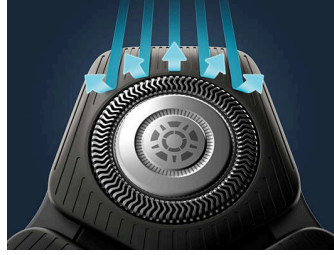

지속 가능성

- 내구성 높은 설계: 최대 5년 품질 보증**

Shaver Series 5000

습식 및 건식 전기 면도기

S5880/33

주요 제품

SteelPrecision 면도날

분당 최대 90,000회 커팅 동작 기능을 갖춘 SteelPrecision 면도날은 17% 더 밀착된* 면도가 가능하며 한 번에 더 많은 체모를 자를 수 있습니다. 45개의 고성능 면도날은 자가 연마 방식으로 유럽에서 제작되었습니다.

Power Adapt 센서

면도기가 얼굴이나 머리에 닿는 순간부터 면도력을 동적으로 조정합니다. 초당 250배의 모발 밀도를 읽습니다. 수염에 맞춰 면도력을 조절하여 손쉽게 면도할 수 있습니다.

360-D 플렉스 헤드

플렉스 헤드는 어떤 방향으로나 360°로 회전해 얼굴 윤곽과 머리를 따라 움직입니다. 완벽하고 편안한 면도를 위한 최적의 피부 접촉을 경험하세요.

수염 가이드

새로운 형태의 웨이빙 헤드는 정밀함을 위해 설계되었습니다. 표면은 체모를 효과적인 커팅 위치로 옮길 수 있도록 설계된 헤어 가이드 채널로 향상되었습니다.

원터치 오픈

면도기를 쉽게 청소하세요. 버튼 터치 한 번으로 면도기 헤드를 젖혀서 연 다음 물로 세척할 수 있습니다.

습식 및 건식 사용

필요에 맞는 면도 방식을 선택해 보세요. 편안한 건식 면도 또는 상쾌한 습식 면도가 가능합니다. 샤워 시에도 젤 또는 폼을 사용해 습식 면도를 할 수 있습니다.

팝업 트리머

면도기의 팝업 프리시전 트리머를 사용하여 스타일을 완성하십시오. 면도기 본체에 내장되어 있어 콧수염을 관리하고 구레나룻을 트리밍하기에 완벽합니다.

60분 무선 면도

1회 완전 충전 시 무선으로 최대 60분간 면도할 수 있습니다.

1시간 충전

강력하고 효율적인 리튬 이온 배터리로 1시간 내에 면도기를 완전히 충전할 수 있습니다. 급한 경우에는 5분 충전으로 1회 면도가 가능합니다.