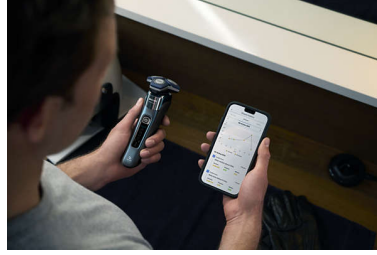

앱을 통한 맞춤화

면도기를 필립스 GroomTribe 앱과 연결하여 완벽한 면도를 이용할 수 있습니다. 면도를 할 때마다 피부 진행 상황 추적, 맞춤형 면도, 피부에 닿는 면도에 적합한 기술을 마스터하세요.