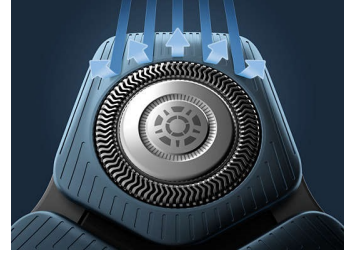

수염 가이드

새로운 형태의 셰이빙 헤드는 정밀함을 위해 설계되었습니다. 표면은 체모를 효과적인 커팅 위치로 옮길 수 있도록 설계된 헤어 가이드 채널로 향상되었습니다.