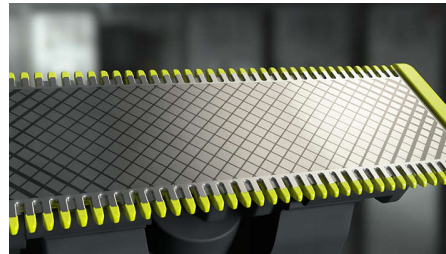

Tarkka ajotulos

- Rajaa partasi

Tasainen trimmausjälki

- Säädettävä 5-in-1-ohjauskampa

Kohokohdat

Ainutlaatuinen OneBlade-tekniikka

Philips OneBlade on edistyksellinen tekniikka parranajoon ja ihokarvojen muotoiluun. Se sopii parranajon lisäksi myös kaiken pituisten karvojen trimmaukseen ja rajaamiseen. Kaksinkertainen suojausjärjestelmä – pinnoite ja pyöristetyt kärjet – helpottaa ajoa. OneBlade-ajotekniikka sisältää nopeasti liikkuvan leikkuuosan (200 kertaa sekunnissa), joka takaa tehokkaan ja mukavan ajon pitkiinkin karvoihin.

Rajaa partasi

Rajaa partasi tarkasti kaksipuolisella terällä. Voit ajaa partasi kumpaankin suuntaan tahansa, joten näet koko ajan miten terä etenee. Viimeistele tyyliäsi helposti ja nopeasti!

Aja partasi

Voit ajaa kaikenpituiset partakarvat kasvusuuntaa vastaan helposti.

Trimmaa vapaasti

Sano hyvästi erillisille partakammoille. Uusi säädettävä 5-in-1-ohjaukskampa tehostaa rutiiniasi. Ainutlaatuinen avoin muotoilu takaa tehokkaan trimmauksen ja estää tukkeutumisen, vaikka käsitteletisit pitkiä ja paksuja karvoja.

Kaksipuolinen terä

OneBlade myötäilee kasvojesi muotoja, joten voit trimmata ja ajaa partasi helposti ja miellyttävästi. Kaksipuolisen terän ansiosta voit rajata parran tarkasti ja ajaa parran kumpaankin suuntaan tahansa.