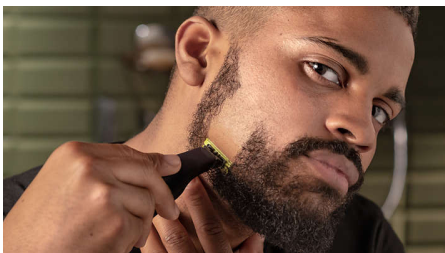

Tarkka ajotulos

- Rajaa partasi

Tasainen trimmausjälki

- Säädettävä 5-in-1-ohjauskampa

Kohokohdat

Ainutlaatuinen OneBlade-tekniikka

Philips OneBlade on edistyksellinen tekniikka parranajoon ja ihokarvojen muotoiluun. Se sopii parranajon lisäksi myös kaiken pituisten karvojen trimmaukseen ja rajaamiseen. Kaksinkertainen suojausjärjestelmä – pinnoite ja pyöristetyt kärjet – helpottaa ajoa. OneBlade-ajotekniikka sisältää nopeasti liikkuvan leikkuuosan (200 kertaa sekunnissa), joka takaa tehokkaan ja mukavan ajon pitkiinkin karvoihin.

Rajaa partasi

Rajaa partasi tarkasti kaksipuolisella terällä. Voit ajaa partasi kumpaankin suuntaan tahansa, joten näet koko ajan miten terä etenee. Viimeistele tyyliäsi helposti ja nopeasti!

Aja partasi

Voit ajaa kaikenpituiset partakarvat kasvusuuntaa vastaan helposti.

Trimmaa vapaasti

Sano hyvästi erillisille partakammoille. Uusi säädettävä 5-in-1-ohjaukskampa tehostaa rutiiniasi. Ainutlaatuinen avoin muotoilu takaa tehokkaan trimmauksen ja estää tukkeutumisen, vaikka käsitteletisit pitkiä ja paksuja karvoja.

Kaksipuolinen terä

OneBlade myötäilee kasvojesi muotoja, joten voit trimmata ja ajaa partasi helposti ja miellyttävästi. Kaksipuolisen terän ansiosta voit rajata parran tarkasti ja ajaa parran kumpaankin suuntaan tahansa.