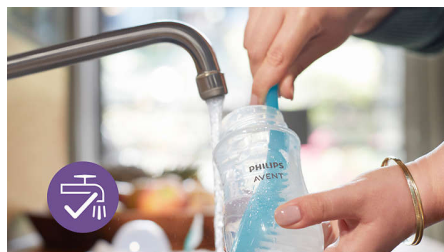

Facile à utiliser et à nettoyer

Le large goulot du biberon facilite le remplissage et le nettoyage. Le biberon ne comporte que quelques pièces pour un assemblage simple et rapide.