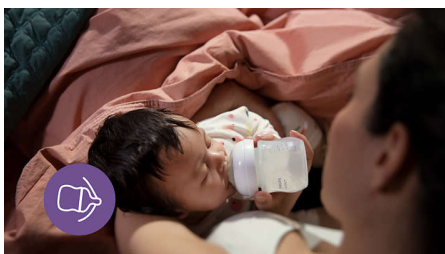

Uma tetina que funciona como um peito*

Proporciona alimentações calmas e confortáveis. A Tetina de Resposta Natural suporta o ritmo único de sucção, ingestão e respiração do bebê, enquanto a abertura AirFree foi concebida para manter o ar afastado da barriga do bebê, para uma proteção extra contra cólicas, gases e refluxo.

Fácil de combinar alimentação a peito e biberão

- Pega natural da tetina, em forma de peito materno
- A tetina liberta leite quando o bebê bebe ativamente

Outras vantagens

- Escolha o fluxo correto para o seu bebê
- O design antiderrames da tetina evita salpicos e perda de leite
- Compatível com toda a gama Philips Avent
- Fácil de segurar mesmo com as mãos pequenas
- Utilização simples, limpeza fácil e montagem rápida
- As tetinas e os biberões Natural Response são isentos de BPA*
- Seja paciente enquanto o bebê se ajusta

Abertura AirFree para menor ingestão de ar

- Concebido para reduzir os problemas de digestão

Destques

Pega natural da tetina

A tetina larga, macia e flexível foi concebida para imitar a forma e a textura do peito materno, ajudando o bebé a agarrar e a alimentar-se de forma confortável.

Tetina Natural Response

A tetina de resposta natural funciona com o ritmo de alimentação natural do seu bebé, facilitando a combinação entre amamentação e alimentação com biberão. A tetina tem uma abertura única que só libera leite quando o bebé bebe ativamente. Quando o bebé pausa para engolir e respirar, o fluxo de leite é interrompido.