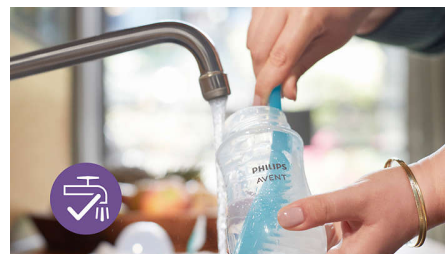

Tetina antiderrame

A abertura da tetina foi concebida para libertar leite apenas quando o bebé está a alimentar-se. Deste modo, consegue evitar a perda de leite, em qualquer momento.

Compatível com toda a gama

Combine a nossa bomba tira-leite, com o biberão e o copo, criando um produto que funcione para si, sempre que precisar.

Fácil de agarrar

O biberão ergonómico é fácil de segurar em qualquer ângulo, proporcionando o máximo conforto possível durante a alimentação. Fácil de agarrar com as suas mãos ou com mãos mais pequenas.

Fácil de utilizar e limpar

O gargalo largo do biberão facilita o enchimento e a limpeza. Possui poucas peças para montagem rápida e simples, uma vez que o sistema AirFree é composto por apenas uma peça.