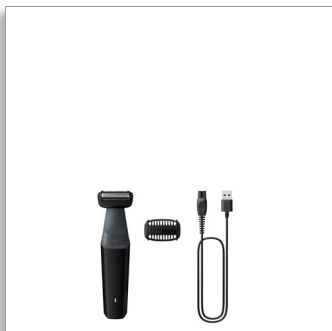

Philips Bodygroom series
3000
Ūdensdrošs cirkšņu zonas
un ķermeņa trimmeris

1 uzliedzama ķemme, 3 mm
Kontūrām sekojošs 2D skuveklis
50 min lietošanas laiks bez vada

BG3017/01

Gluda ķermeņa kopšana, droša pat zem jostas vietas

2D sekošana kontūrām ar ādas aizsardzības tehnoloģiju

3000. sērija ir radīta biezi augošu matiņu apgriešanai, neaizmirstot par ādas komfortu. Izmantojiet ādu saudzējošo skuvekli ar kontūrām sekojošo 2D tehnoloģiju vai apgrieziet matiņus, uzspaužot 3 mm garuma ķemmi.

Droši un efektīvi apgriez pat intīmās zonas apmatojumu

- Divvirzienu trimmeris un ķemme griešanai jebkurā virzienā

Vienkārša un ērta lietošana

- Ķermeņa skuveklis izstrādāts ilgstošai lietošanai bez eļļas nepieciešamības
- 100% ūdensdrošs ķermeņa skuveklis
- Ergonomisks rokturis ērtam skūšanās procesam
- 50 minūtes darbības laiks bez vada

Droši un efektīvi apgriez pat intīmās zonas apmatojumu

- Skūšanās ar drošību un komfortu jūsu smalkajai ādai

PHILIPS

Ūdensdrošs cirkšņu zonas un ķermeņa trimmeris
1 uzlietama ķemme, 3 mm Kontūrām sekojošs 2D skuveklis, 50 min lietošanas laiks bez vada