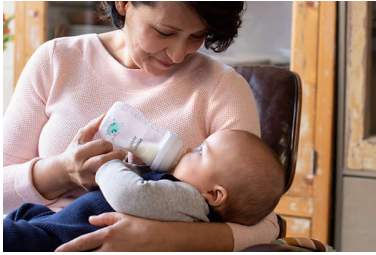

### Fácil de combinar alimentação a peito e biberão

- Agarrar natural com tetina em forma de mama
- A tetina liberta leite quando o bebé bebe ativamente

### Outras vantagens

- Escolha o fluxo correto para o seu bebé
- O design antiderrames da tetina evita salpicos e perda de leite
- Compatível com toda a gama Philips Avent
- Fácil de segurar mesmo com as mãos pequenas
- As tetinas e os biberões Natural Response são isentos de BPA\*
- Chupeta Ultra Air para a pele sensível do seu bebé
- Seja paciente enquanto o bebé se ajusta
- Utilização simples, limpeza fácil e montagem rápida

### Tetina de resposta natural

A tetina de resposta natural funciona com o ritmo de alimentação natural do seu bebé, facilitando a combinação entre amamentação e alimentação com biberão. A tetina tem uma abertura única que só libera leite quando o bebé bebe ativamente. Quando o bebé pausa para engolir e respirar, o leite também pausa.

### Agarrar natural da tetina

A tetina larga, macia e flexível foi concebida para imitar a forma e a sensação da mama, ajudando o bebé a agarrar e a alimentar-se de forma confortável.