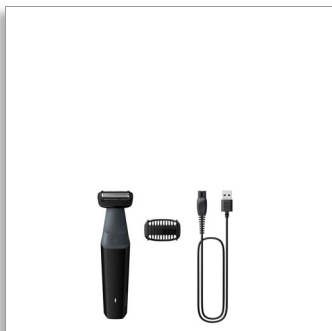

Philips Bodygroom series
3000

Vandeniui atsparus
kirptuvas kirkšnims ir
kūnui

1 uždedamos šukos, 3 mm

Kontūrus atkartojantis 2D
skustuvas
50 min. veikimas be laido

BG3017/01

Švelni kūno priežiūra, saugi net žemiau diržo

Prie veido kontūrų prisitaikanti 2D technologija su odos apsauga

„Series 3000“ lengvai kerpa plaukus ir nedirgina odos. Naudokite odą tausojantį skustuva su prisitaikančia prie veido kontūrų 2D technologija arba kirpkite uždėję šukas ir palikite 3 mm ilgio plaukus.

Saugiai ir efektyviai kerpa net intymių vietų plaukelius

- Dvikryptis kirptuvas ir šukas kerpa visomis kryptimis

Paprasta ir patogiu naudoti

- Kūno skustuvas, sukurtas naudoti ilgai, jo nereikia sutepti alyva
- 100 % vandeniui atsparus kūno skustuvas
- Ergonomiška rankenėlė užtikrina papildomą valdymą skutantis
- 50 minučių naudojimas be laido

Saugiai ir efektyviai kerpa net intymių vietų plaukelius

- Saugiai ir patogiai skuskite jautrią odą

PHILIPS

Vandeniui atsparus kirptuvas kirkšnims ir kūnui
1 uždedamos šukos, 3 mm Kontūrus atkartojantis 2D skustuvas, 50 min. veikimas be laido