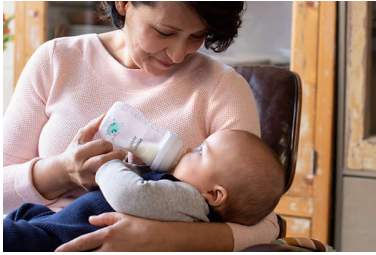

### Lactancia materna y alimentación con biberón, fáciles de combinar

- Enganche natural con tetina en forma de pecho
- La tetina libera leche cuando el bebé succiona activamente

### Otras ventajas

- Elige el flujo de tetina adecuado para el bebé
- El diseño antigoteo de la tetina evita derrames y pérdidas de leche
- Compatible con toda la gama Philips Avent
- Fácil de agarrar incluso con manitas pequeñas
- Las tetinas y los biberones Natural Response no contienen BPA\*
- chupete ultra air para la piel sensible de tu bebé
- Sea paciente mientras el bebé se ajusta
- Fácil de usar y limpiar y rápido de montar

## Tetina Natural Response

La tetina Natural Response se adapta al ritmo de alimentación natural del bebé, lo que facilita la combinación de la lactancia materna y la alimentación con biberón. La tetina tiene una única abertura que solo libera leche cuando el bebé succiona activamente. Así que, cuando el bebé se para a tragar y respirar, el flujo de leche también se detiene.

## Enganche natural

La tetina ancha, suave y flexible está diseñada para imitar la forma y la sensación del pecho, lo que ayuda al bebé a engancharse y a alimentarse cómodamente.