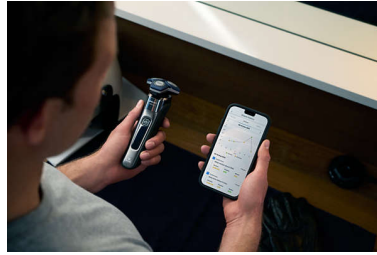

Mukavaan parranajoon

- Minuutin syväpuhdistus hygieeniseen parranajoon
- Aja parta kuivana, märkänä ja jopa suihkussa
- Varteen integroitu tarkkuustrimmeri

Ympäristö

- Kätevä lataus

Kohokohdat

Nano SkinGlide -pinnoite

Liikkeentunnistin

Liikkeentunnistustekniikka seuraa parranajoa ja ohjaa tehostamaan tekniikkaa. Suurin osa miehistä paransi onnistuneesti tekniikkaa jo kolmella parranajokerralla***.

Mukautus sovelluksen kautta