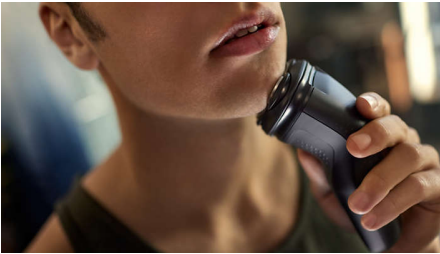

Siisti ajotulos

- 4D Flex -ajopäät myötäilevät kasvojesi muotoja ja takaavat miellyttävän parranajon
- PowerCut-terät tasaiseen ja tarkkaan parranajoon

Kestävä

- Valmistuksessa huomioitu sinut ja ympäristö

Kohokohdat

PowerCut-terät

Parranajokoneen 27 itseteroittuvaa terää leikkaavat karvat aivan ihon pinnalta, joten lopputulos on aina sileää ja tasainen. Itseteroittuvat terämme pysyvät uudenveroisina kaksi vuotta.

4D Flex -ajopäät

Ajopäät joustavat neljään suuntaan ja myötäilevät ihoa tasaisesti, mikä suojelee ihoasi naarmuilta ja haavoilta.

Avaus yhdellä painikkeella

Ajopään saa auki yhdellä painalluksella vedellä huuhtelua varten.