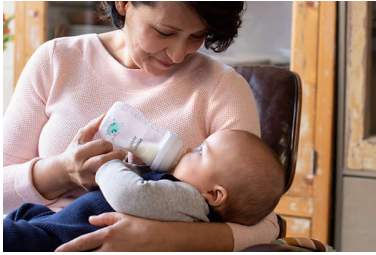

Χαρακτηριστικά

Θηλή Natural Response

Η θηλή Natural Response Nipple προσαρμόζεται στο φυσικό ρυθμό πρόσληψης τροφής του μωρού σας, διευκολύνοντας το συνδυασμό θηλασμού και τσίχλας με μπιμπερό. Η θηλή διαθέτει μια μοναδική οπή που απελευθερώνει γάλα μόνο όταν το μωρό πίνει. Έτσι, όταν το μωρό διακόπτει για να καταπιεί και να αναπνεύσει, διακόπτεται και η ροή του γάλακτος.