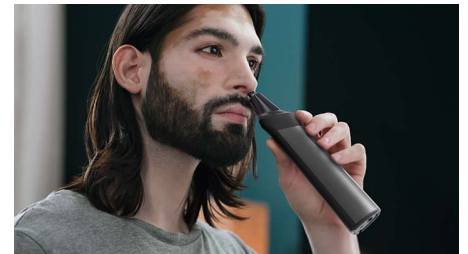

Nenä-/korva-/kulmakarvatrimmeri

Nenä-/korvatrimmerin lisäosa poistaa ei-toivotut nenä- ja korvakarvat nopeasti ja turvallisesti. Pidä kulmakarvat helposti siistinä erillisen kulmakarvakamman avulla.