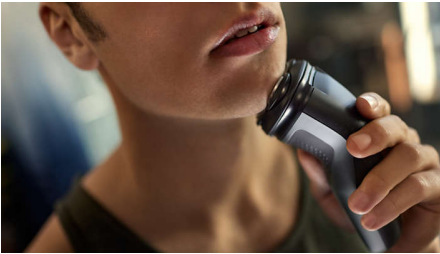

Siisti ajotulos

- PowerCut-terät tasaiseen ja tarkkaan parranajoon
- 4D Flex -ajopäät myötäilevät kasvojesi muotoja ja takaavat miellyttävän parranajon

Kestävä

- Valmistuksessa huomioitu sinut ja ympäristö

Kohokohdat

PowerCut-terät

Parranajokoneen 27 itseteroittuvaa terää leikkaavat karvat aivan ihon pinnalta, joten lopputulos on aina sileää ja tasainen. Itseteroittuvat terämme pysyvät uudenveroisina kaksi vuotta.

4D Flex -ajopäät

Ajopäät joustavat neljään suuntaan ja myötäilevät ihoa tasaisesti, mikä suojelee ihoasi naarmuilta ja haavoilta.

Avaus yhdellä painikkeella

Ajopään saa auki yhdellä painalluksella vedellä huuhtelua varten.