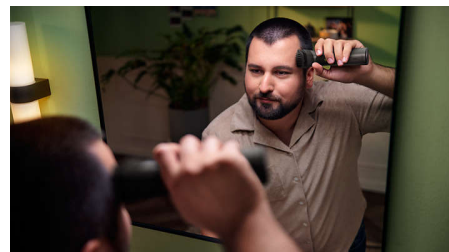

Nem hårklipping

Med trimmerens system med flere kamme kan du vælge længdeindstillinger mellem 0,5 - 16 mm til at skabe din egen hårstil derhjemme.