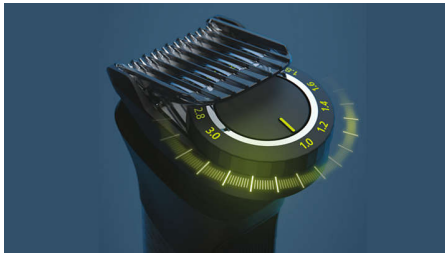

Vigtigste nyheder

Præcisionstrimmerkam

Den patenterede trimmerkam har 11 længdeindstillinger mellem 1-3 mm for en jævn trimning i lige præcis den længde, du gerne vil have.