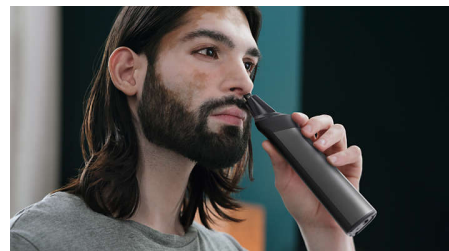

## Behagelig trimning af kropshår

Få mulighed for behagelig barbering under halsen med vores bodyshaver-tilbehør. Et unikt hudbeskyttende system passer på de følsomme områder og giver dig mulighed for

en tæt barbering helt ned til 0,5 mm. Du kan også trimme kropshår med kammen til at klikke på.

## Trimning af næse/ører/øjebryn

Næse/øre-trimmertilbehøret fjerner uønsket hår i næse og øre hurtigt og sikkert. Det er nemt at holde dine øjebryn flotte og nydelige med den dedikerede øjebrynskam.