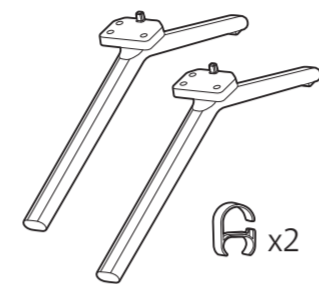

8909/8919

8949

(M5xL22) : x6  
x4

Register to find out more and get support  
[www.philips.com/TVsupport](http://www.philips.com/TVsupport)

A

1

B

2

3

1

2 Wall Mount dimensions (x, y)  
Dimensioni del montaggio a parete (x, y)

75" 300x300mm M8 (L: 26mm~39mm) 189 cm

4

5

8949

English Read the safety instructions.  
Български Прочетете инструкциите за безопасност.  
Čeština Přečtěte si bezpečnostní pokyny.  
Hrvatski Pročitajte sigurnosne upute.  
Dansk Læs sikkerhedsforskrifterne.  
Deutsch Lesen Sie die Sicherheitshinweise.  
Ελληνικά Διαβάστε τις οδηγίες ασφαλείας.  
Eesti Lugege ohutusõudeid.