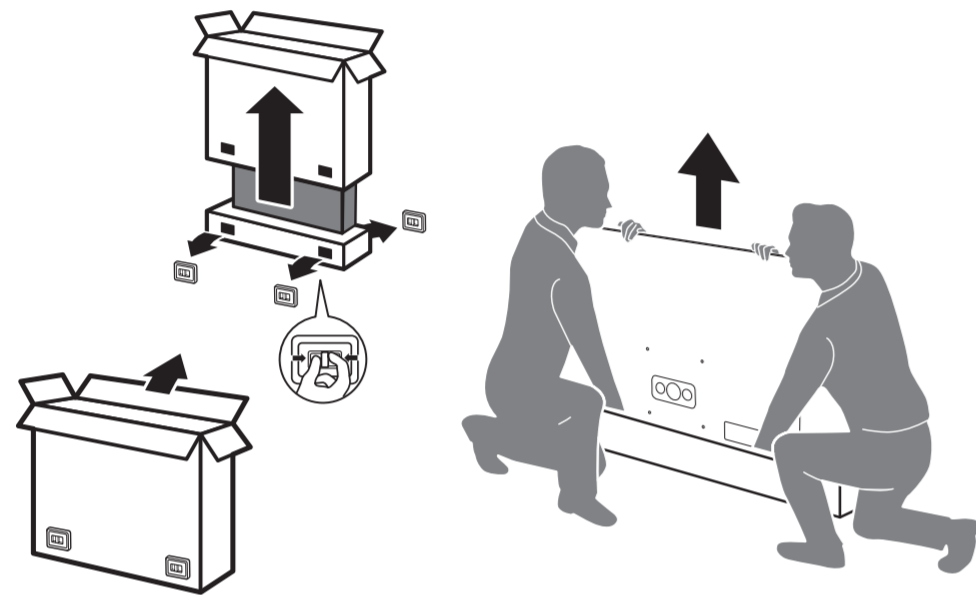

8909/8919

8949

(M5xL22) : x6
x4

Register to find out more and get support
www.philips.com/TVsupport

A

1