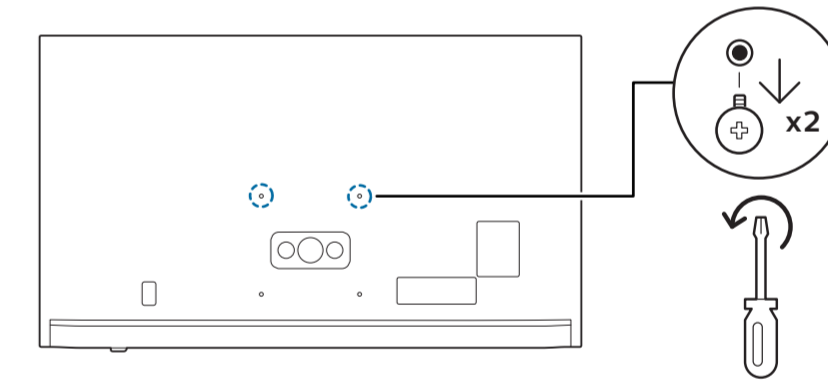

3

1

2 Wall Mount dimensions (x, y)  
Dimensioni del montaggio a parete (x, y)

75" 300x300mm M8 (L: 26mm~39mm) 189 cm

4

5

8949

English Read the safety instructions.  
Български Прочетете инструкциите за безопасност.  
Čeština Přečtěte si bezpečnostní pokyny.  
Hrvatski Pročitajte sigurnosne upute.  
Dansk Læs sikkerhedsforskrifterne.  
Deutsch Lesen Sie die Sicherheitshinweise.  
Ελληνικά Διαβάστε τις οδηγίες ασφαλείας.  
Eesti Lugege ohutusõudeid.