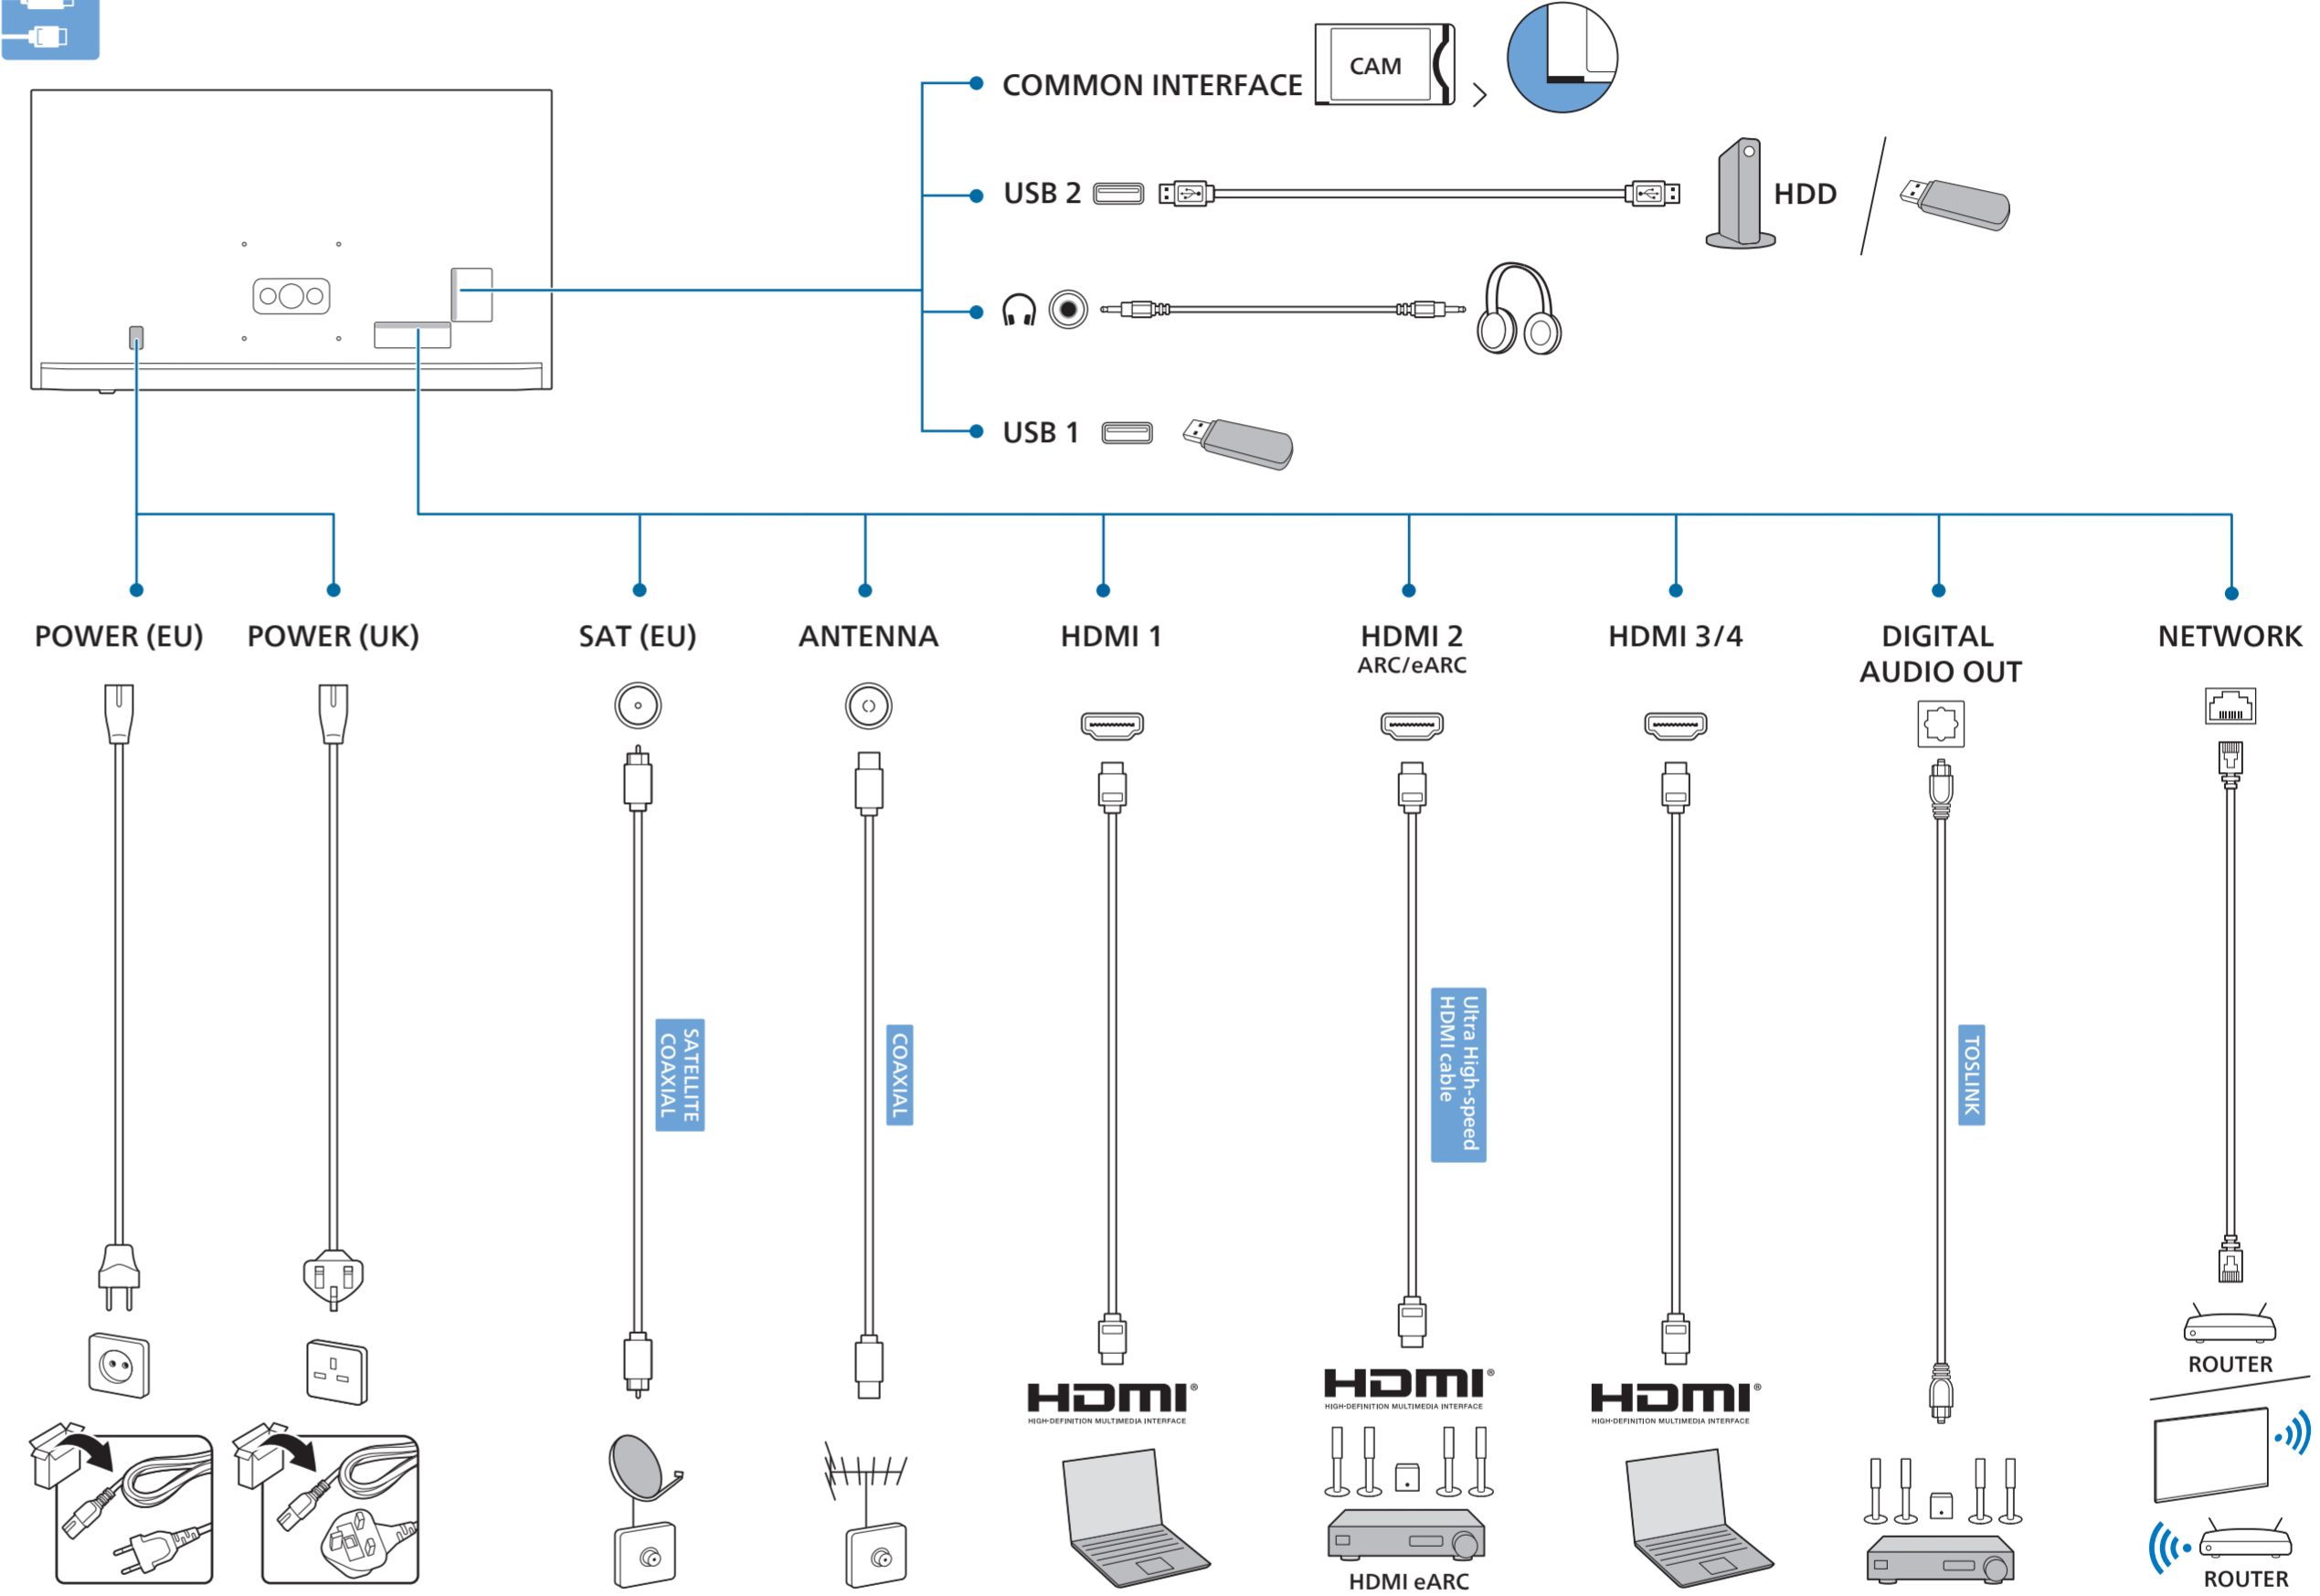

Polski Zapoznaj się z instrukcjami bezpieczeństwa.
Português Leia as instruções de segurança.
Română Cititi instrucțiunile de siguranță.
Русский Читайте инструкции по технике безопасности.
Srpski Pročitajte bezbednosna uputstva.
Slovenščina Preberite varnostna navodila.
Slovenský Prečítajte si bezpečnostné pokyny.
Suomi Lue turvaohjeet.

Svenska Läs säkerhetsinstruktionerna.
ไทย โปรดอ่านคำแนะนำด้านความปลอดภัย.
Türkçe Güvenlik talimatlarını okuyun.
Українська Читайте інструкції з техніки безпеки.
العربية قراءة تعليمات السلامة.
עברית קראו את הוראות הבטיחות

FSC Logo H:12mm