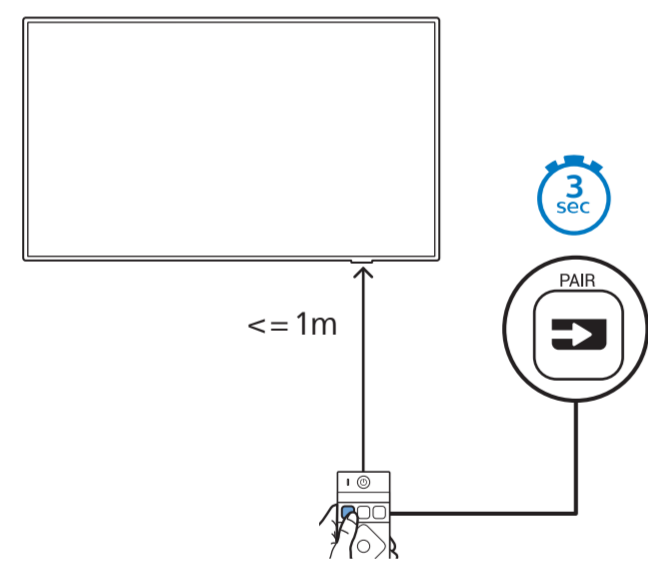

8949

Polski Zapoznaj się z instrukcjami bezpieczeństwa.
Português Leia as instruções de segurança.
Română Cititi instrucțiunile de siguranță.
Русский Читайте инструкции по технике безопасности.
Srpski Pročitajte bezbednosna uputstva.
Slovenščina Preberite varnostna navodila.
Slovenský Prečítajte si bezpečnostné pokyny.
Suomi Lue turvaohjeet.

Svenska Läs säkerhetsinstruktionerna.
ไทย โปรดอ่านคำแนะนำด้านความปลอดภัย.
Türkçe Güvenlik talimatlarını okuyun.
Українська Читайте інструкції з техніки безпеки.
العربية قراءة تعليمات السلامة.
עברית קראו את הוראות הבטיחות

FSC Logo H:12mm

AMBILIGHT tv

All registered and unregistered trademarks are property of their respective owners. Specifications are subject to change without notice. Philips and the Philips' shield emblem are trademarks of Koninklijke Philips N.V. and are used under license from Koninklijke Philips N.V. This product has been manufactured by and is sold under the responsibility of TP Vision Europe B.V. and TP Vision Europe B.V. is the warrantor in relation to this product. 2024 © TP Vision Europe B.V. All rights reserved. www.philips.com/welcome