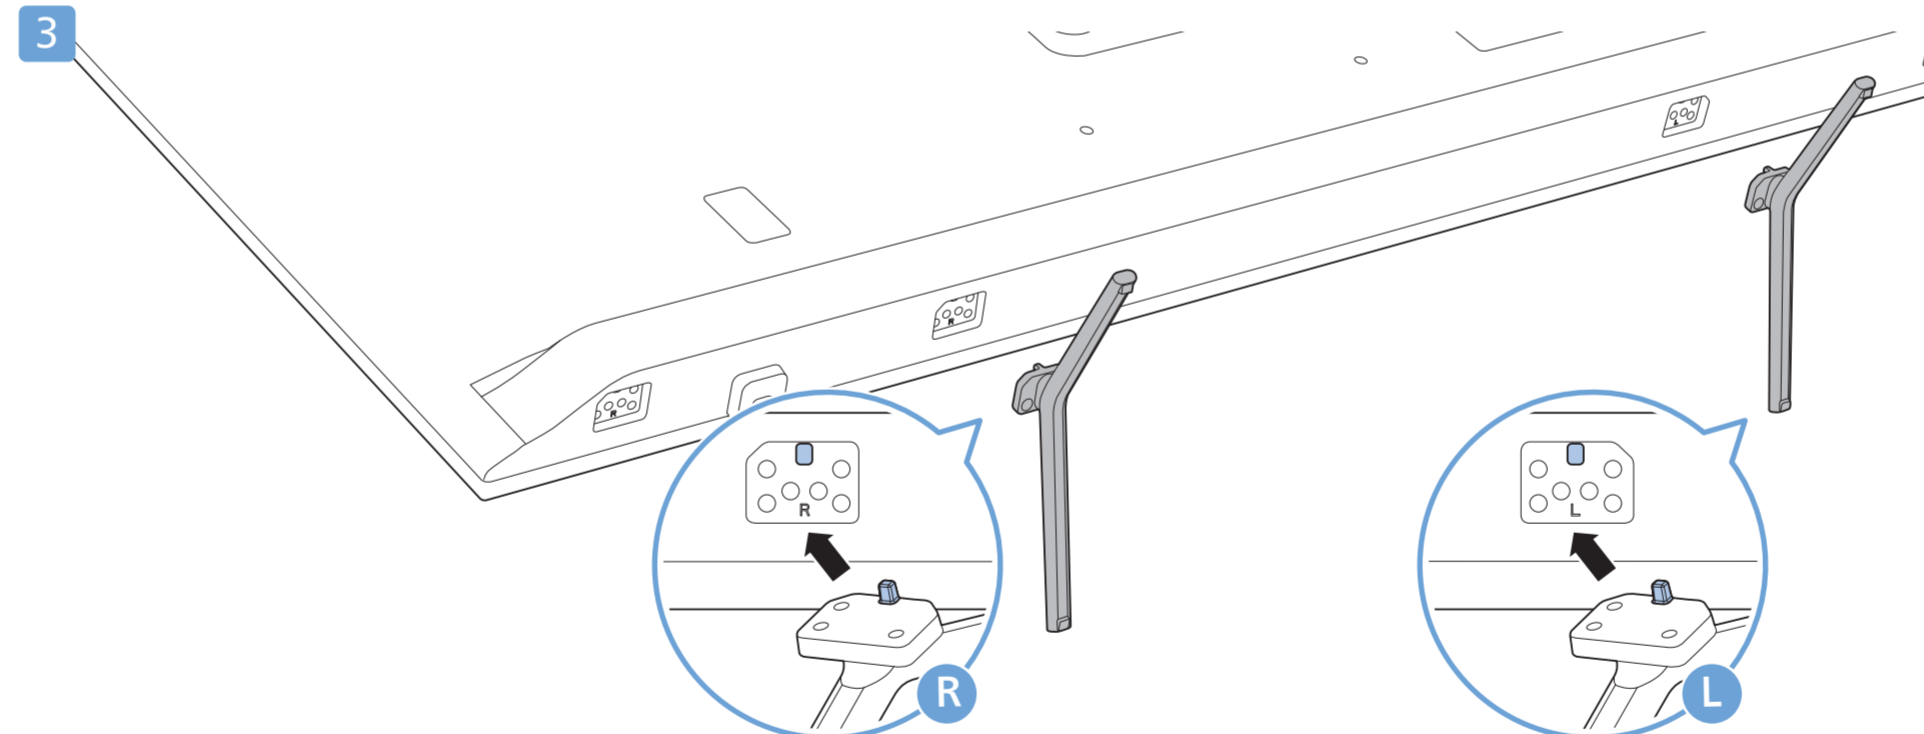

3

1

2 Wall Mount dimensions (x, y)  
Dimensioni del montaggio a parete (x, y)

75" 300x300mm M8 (L: 26mm~39mm) 189 cm

4

5

8949

English Read the safety instructions.  
Български Прочетете инструкциите за безопасност.  
Čeština Přečtěte si bezpečnostní pokyny.  
Hrvatski Pročitajte sigurnosne upute.  
Dansk Læs sikkerhedsforskrifterne.  
Deutsch Lesen Sie die Sicherheitshinweise.  
Ελληνικά Διαβάστε τις οδηγίες ασφαλείας.  
Eesti Lugege ohutusõudeid.