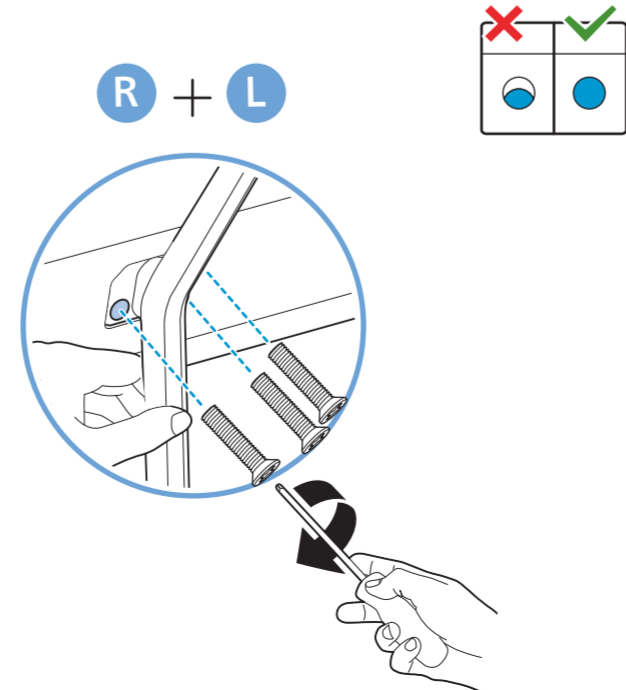

3

1

2 Wall Mount dimensions (x, y)  
Dimensioni del montaggio a parete (x, y)

75" 300x300mm M8 (L: 26mm~39mm) 189 cm

4

5

8949

English Read the safety instructions.  
Български Прочетете инструкциите за безопасност.  
Čeština Přečtěte si bezpečnostní pokyny.  
Hrvatski Pročitajte sigurnosne upute.  
Dansk Læs sikkerhedsforskrifterne.  
Deutsch Lesen Sie die Sicherheitshinweise.  
Ελληνικά Διαβάστε τις οδηγίες ασφαλείας.  
Eesti Lugege ohutusõudeid.