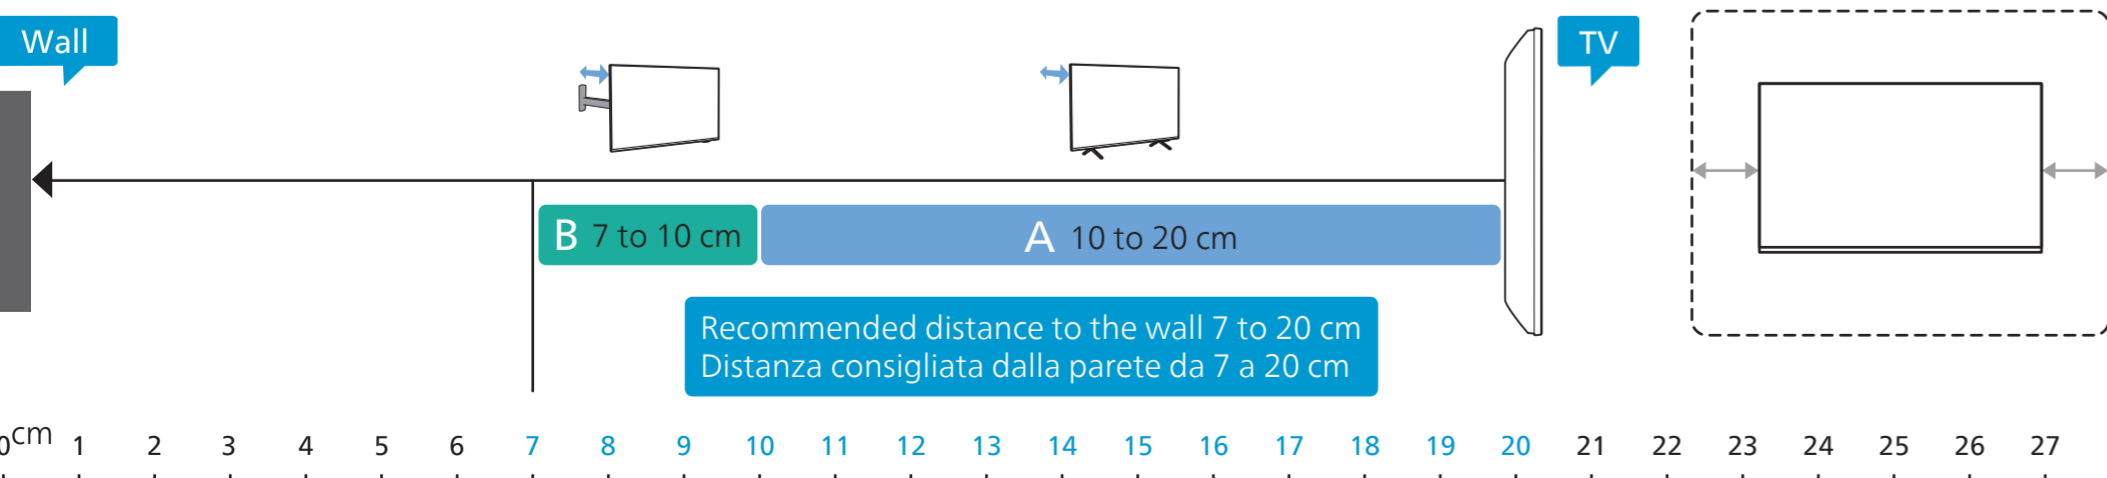

AMBILIGHT tv

All registered and unregistered trademarks are property of their respective owners. Specifications are subject to change without notice. Philips and the Philips' shield emblem are trademarks of Koninklijke Philips N.V. and are used under license from Koninklijke Philips N.V. This product has been manufactured by and is sold under the responsibility of TP Vision Europe B.V. and TP Vision Europe B.V. is the warrantor in relation to this product. 2024 © TP Vision Europe B.V. All rights reserved. www.philips.com/welcome