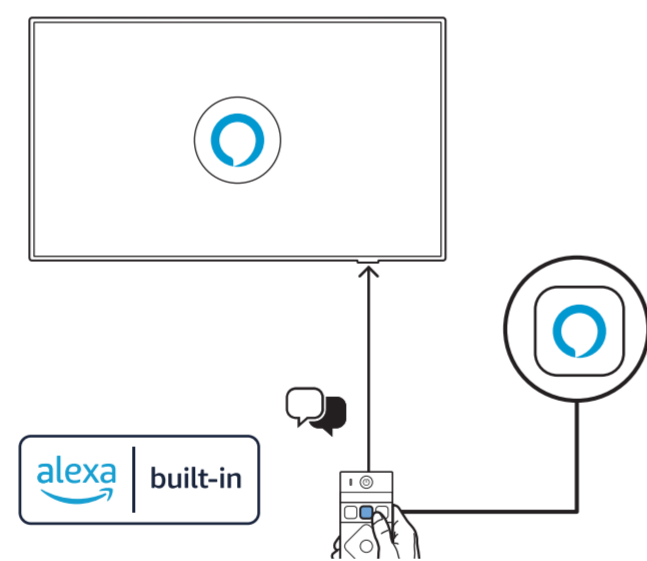

8949

Polski Zapoznaj się z instrukcjami bezpieczeństwa.
Português Leia as instruções de segurança.
Română Cititi instrucțiunile de siguranță.
Русский Читайте инструкции по технике безопасности.
Srpski Pročitajte bezbednosna uputstva.
Slovenščina Preberite varnostna navodila.
Slovenský Prečítajte si bezpečnostné pokyny.
Suomi Lue turvaohjeet.

Svenska Läs säkerhetsinstruktionerna.
ไทย โปรดอ่านคำแนะนำด้านความปลอดภัย.
Türkçe Güvenlik talimatlarını okuyun.
Українська Читайте інструкції з техніки безпеки.
العربية قراءة تعليمات السلامة.
עברית קראו את הוראות הבטיחות

FSC Logo H:12mm

AMBILIGHT tv

All registered and unregistered trademarks are property of their respective owners. Specifications are subject to change without notice. Philips and the Philips' shield emblem are trademarks of Koninklijke Philips N.V. and are used under license from Koninklijke Philips N.V. This product has been manufactured by and is sold under the responsibility of TP Vision Europe B.V. and TP Vision Europe B.V. is the warrantor in relation to this product. 2024 © TP Vision Europe B.V. All rights reserved. www.philips.com/welcome