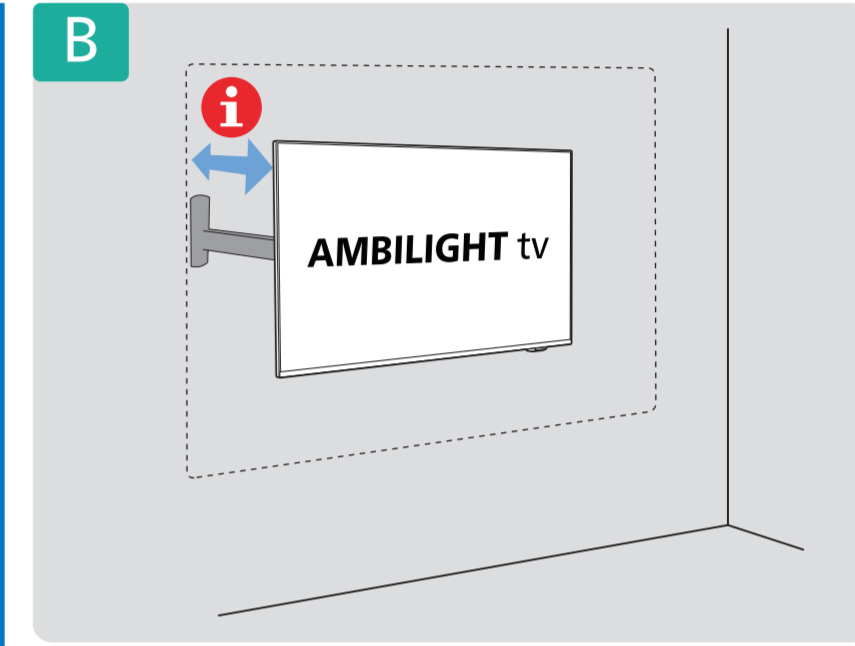

8909/8919

8949

(M5xL22) : x6
x4

Register to find out more and get support
www.philips.com/TVsupport

A

1

B

2

3

1

2 Wall Mount dimensions (x, y)
Dimensioni del montaggio a parete (x, y)

75" 300x300mm M8 (L: 26mm~39mm) 189 cm

4

5