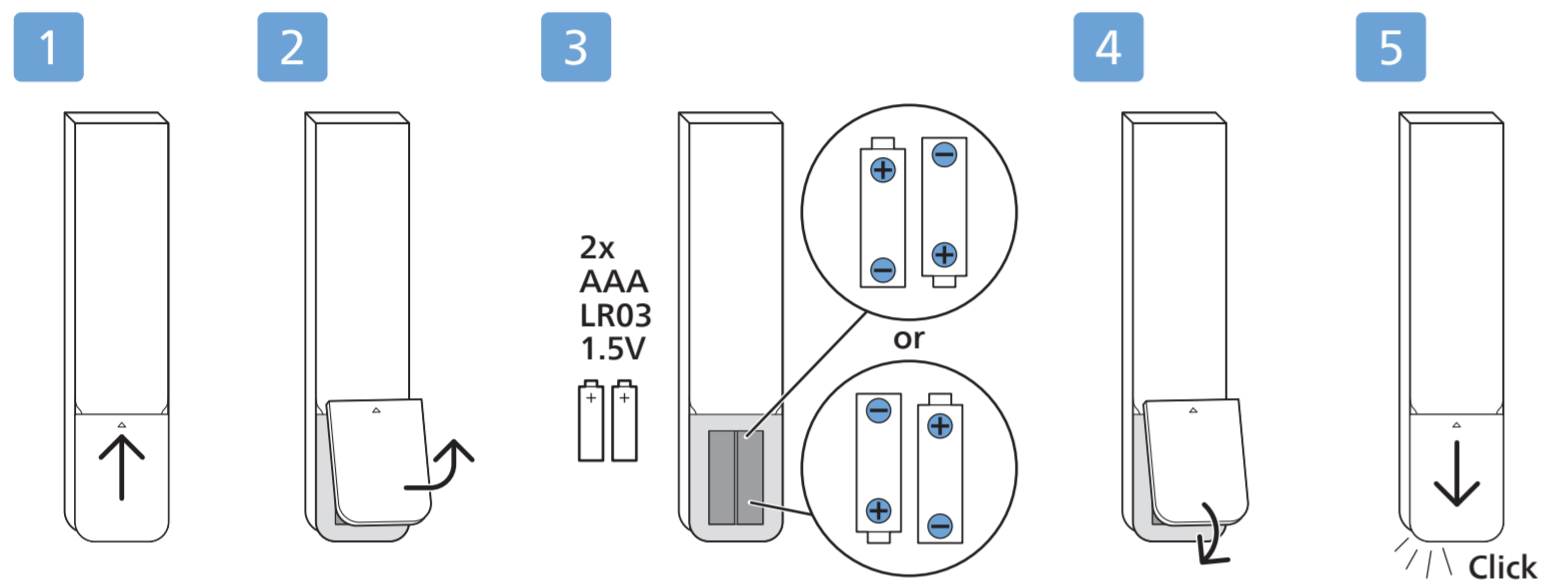

8949

Polski Zapoznaj się z instrukcjami bezpieczeństwa.
Português Leia as instruções de segurança.
Română Cititi instrucțiunile de siguranță.
Русский Читайте инструкции по технике безопасности.
Srpski Pročitajte bezbednosna uputstva.
Slovenščina Preberite varnostna navodila.
Slovenský Prečítajte si bezpečnostné pokyny.
Suomi Lue turvaohjeet.

Svenska Läs säkerhetsinstruktionerna.
ไทย โปรดอ่านคำแนะนำด้านความปลอดภัย.
Türkçe Güvenlik talimatlarını okuyun.
Українська Читайте інструкції з техніки безпеки.
العربية قراءة تعليمات السلامة.
עברית קראו את הוראות הבטיחות

FSC Logo H:12mm

AMBILIGHT tv

All registered and unregistered trademarks are property of their respective owners. Specifications are subject to change without notice. Philips and the Philips' shield emblem are trademarks of Koninklijke Philips N.V. and are used under license from Koninklijke Philips N.V. This product has been manufactured by and is sold under the responsibility of TP Vision Europe B.V. and TP Vision Europe B.V. is the warrantor in relation to this product. 2024 © TP Vision Europe B.V. All rights reserved. www.philips.com/welcome