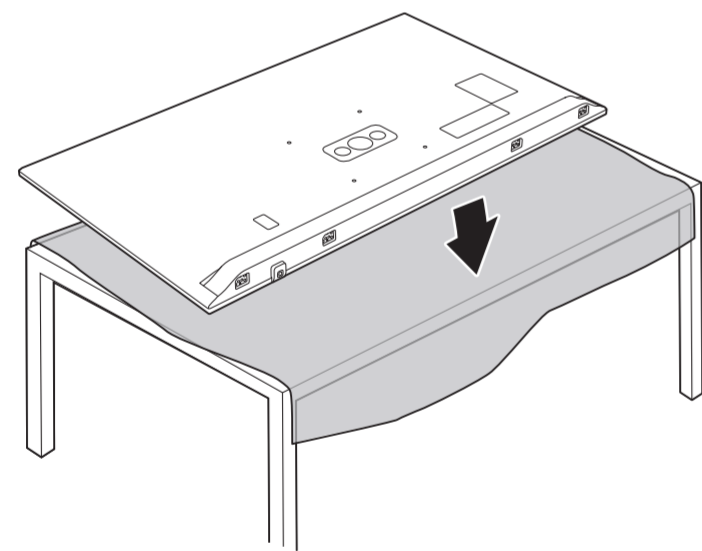

3

1

2 Wall Mount dimensions (x, y)  
Dimensioni del montaggio a parete (x, y)

75" 300x300mm M8 (L: 26mm~39mm) 189 cm

4

5

8949

English Read the safety instructions.  
Български Прочетете инструкциите за безопасност.  
Čeština Přečtěte si bezpečnostní pokyny.  
Hrvatski Pročitajte sigurnosne upute.  
Dansk Læs sikkerhedsforskrifterne.  
Deutsch Lesen Sie die Sicherheitshinweise.  
Ελληνικά Διαβάστε τις οδηγίες ασφαλείας.  
Eesti Lugege ohutusõudeid.