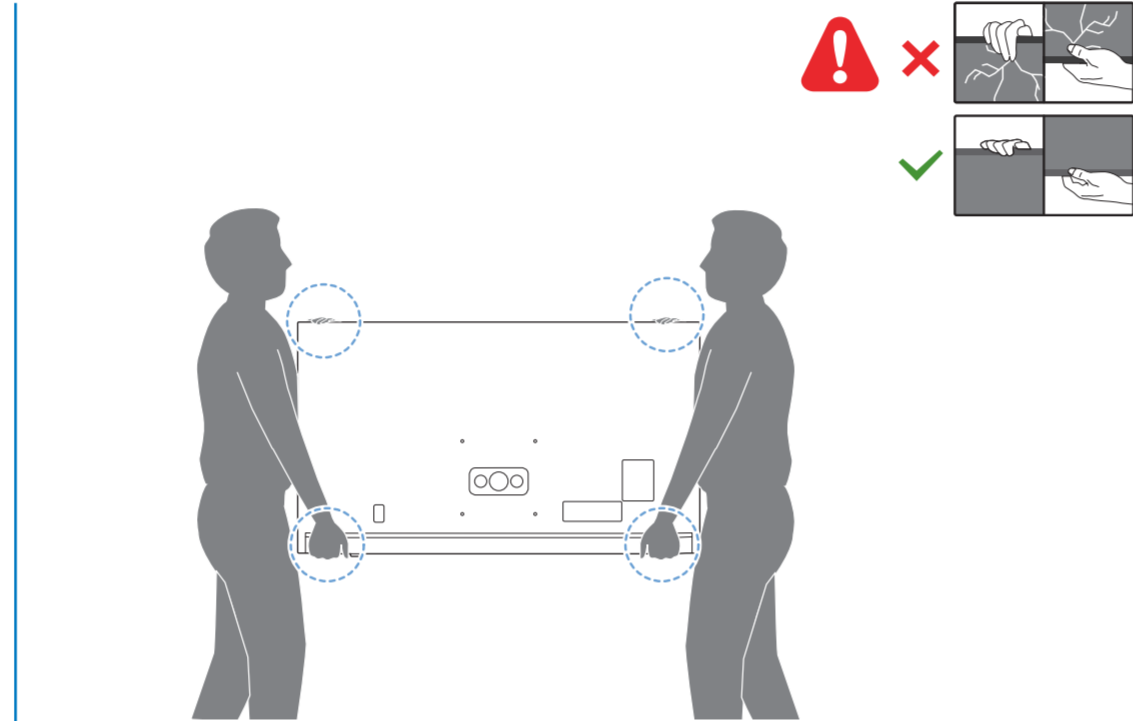

8909/8919

8949

(M5xL22) : x6
x4

Register to find out more and get support
www.philips.com/TVsupport

A

1