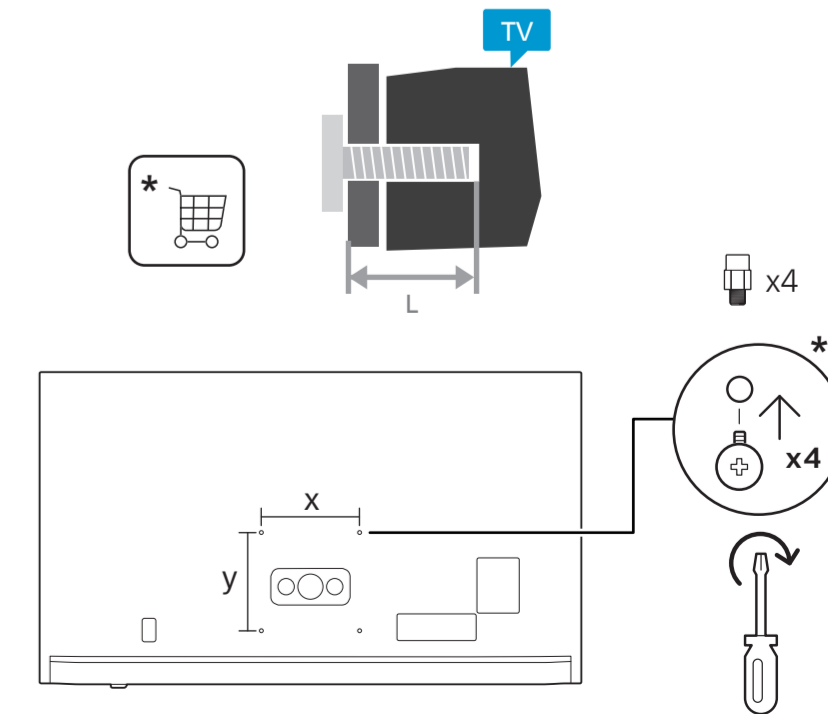

3

1

2 Wall Mount dimensions (x, y)  
Dimensioni del montaggio a parete (x, y)

75" 300x300mm M8 (L: 26mm~39mm) 189 cm

4

5

8949

English Read the safety instructions.  
Български Прочетете инструкциите за безопасност.  
Čeština Přečtěte si bezpečnostní pokyny.  
Hrvatski Pročitajte sigurnosne upute.  
Dansk Læs sikkerhedsforskrifterne.  
Deutsch Lesen Sie die Sicherheitshinweise.  
Ελληνικά Διαβάστε τις οδηγίες ασφαλείας.  
Eesti Lugege ohutusõudeid.