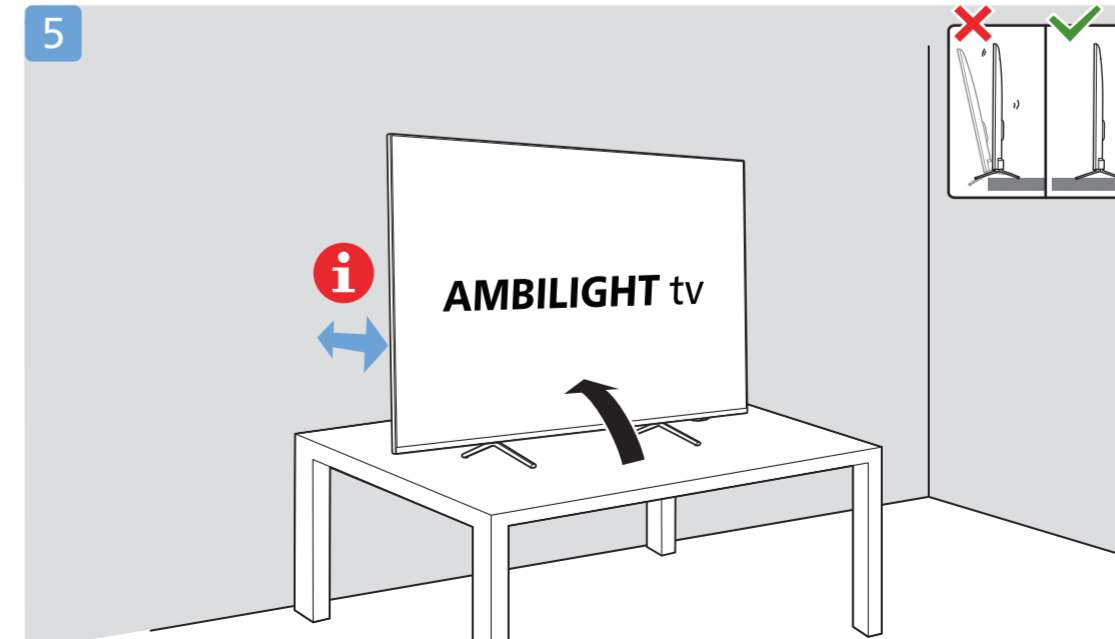

3

1

2 Wall Mount dimensions (x, y)  
Dimensioni del montaggio a parete (x, y)

75" 300x300mm M8 (L: 26mm~39mm) 189 cm

4

5

8949

English Read the safety instructions.  
Български Прочетете инструкциите за безопасност.  
Čeština Přečtěte si bezpečnostní pokyny.  
Hrvatski Pročitajte sigurnosne upute.  
Dansk Læs sikkerhedsforskrifterne.  
Deutsch Lesen Sie die Sicherheitshinweise.  
Ελληνικά Διαβάστε τις οδηγίες ασφαλείας.  
Eesti Lugege ohutusõudeid.