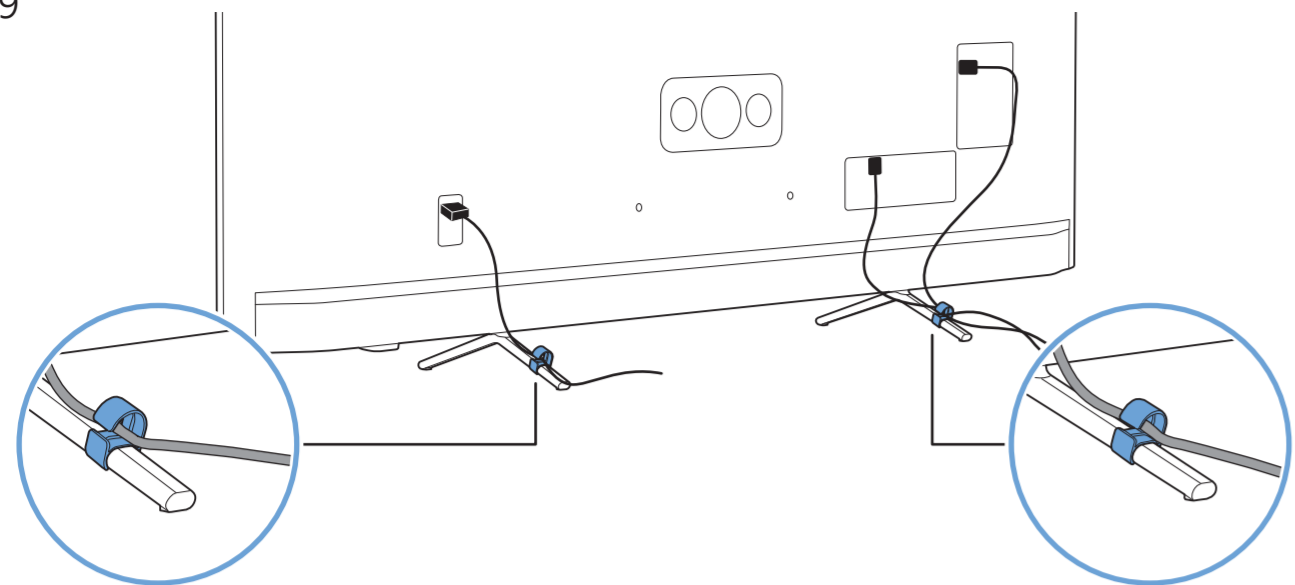

8949

Polski Zapoznaj się z instrukcjami bezpieczeństwa.
Português Leia as instruções de segurança.
Română Cititi instrucțiunile de siguranță.
Русский Читайте инструкции по технике безопасности.
Srpski Pročitajte bezbednosna uputstva.
Slovenščina Preberite varnostna navodila.
Slovenský Prečítajte si bezpečnostné pokyny.
Suomi Lue turvaohjeet.

Svenska Läs säkerhetsinstruktionerna.
ไทย โปรดอ่านคำแนะนำด้านความปลอดภัย.
Türkçe Güvenlik talimatlarını okuyun.
Українська Читайте інструкції з техніки безпеки.
العربية قراءة تعليمات السلامة.
עברית קראו את הוראות הבטיחות

FSC Logo H:12mm

AMBILIGHT tv

All registered and unregistered trademarks are property of their respective owners. Specifications are subject to change without notice. Philips and the Philips' shield emblem are trademarks of Koninklijke Philips N.V. and are used under license from Koninklijke Philips N.V. This product has been manufactured by and is sold under the responsibility of TP Vision Europe B.V. and TP Vision Europe B.V. is the warrantor in relation to this product. 2024 © TP Vision Europe B.V. All rights reserved. www.philips.com/welcome