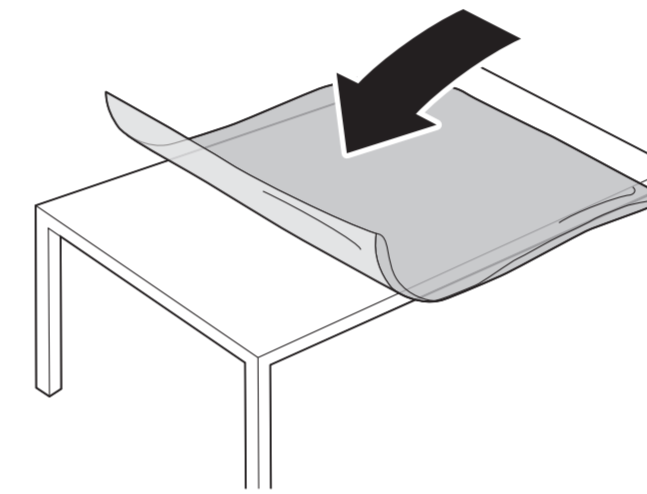

8909/8919

8949

(M5xL22) : x6
x4

Register to find out more and get support
www.philips.com/TVsupport

A

1

B

2

3

1

2 Wall Mount dimensions (x, y)
Dimensioni del montaggio a parete (x, y)

75" 300x300mm M8 (L: 26mm~39mm) 189 cm

4

5