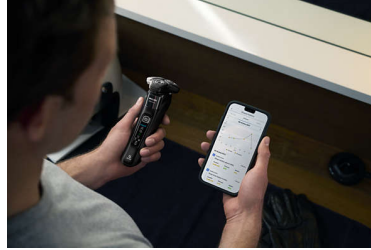

Uygulama üzerinden kişiselleştirme

Tıraş makinenizi Philips GroomTribe uygulamasıyla eşleştirerek mükemmel bir tıraş deneyimi yaşayın. Pürüzsüz ve hassas bir tıraş için her tıraşınızda cildinizin ilerlemesini takip edin, tıraş deneyiminizi kişiselleştirin ve tecrübenizi geliştirin.