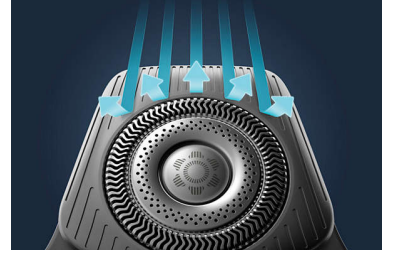

360° Esnek başlıklar

Tamamen esneyebilen başlıklar 360° dönerek yüz kıvrımlarınıza uyum sağlar. Optimum cilt teması ile eksiksiz ve rahat bir tıraş deneyimi yaşayın.

Güç Uyum sensörü

Akıllı sakal sensörü saniyede 250 kez kıl yoğunluğunu okur. Bu teknoloji, zahmetsiz ve hassas bir tıraş için kesme gücünü dinamik olarak otomatik ayarlar.

Tek dokunuşla açılır

Tıraş makinesini kolayca temizleyin. Tek bir düğmeye dokunarak tıraş makinesi başlığını çıkarın ve suda durulayın.

Kılları takip eden hassas başlıklar

Tıraş başlıklarının yeni şekli hassasiyet için geliştirilmiştir. Yüzey, kılları takip eden kanallarla geliştirilmiş, kılları daha etkili bir kesme konumuna getirecek şekilde tasarlanmıştır.