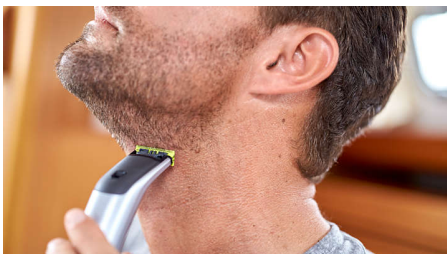

Contornos precisos

- Contorne-a
- Crie contornos precisos e linhas definidas com a lâmina de dupla face

Aparar uniforme

- Apare-a
- Obtenha o comprimento exato que pretende

Destaque

Tecnologia OneBlade exclusiva

A Philips OneBlade tem uma tecnologia revolucionária desenvolvida para estilizar a barba e aparar os pelos corporais. Aparar, contorna e corta pelos de qualquer comprimento. O sistema de proteção dupla, um revestimento para deslizar combinado com pontas arredondadas, torna o barbear mais simples e confortável. A tecnologia de corte dispõe de uma unidade de corte rápida (200x por segundo) que é eficiente até nos pelos mais compridos.

Contorne-a

Crie contornos precisos com a lâmina de dupla face. Pode barbear-se nas duas direções para obter uma ótima visibilidade e ver todos os pelos que está a cortar. Aperfeiçoe o seu estilo em segundos!

Corte tudo

A OneBlade não corta tão rente como uma lâmina tradicional para que a sua pele se mantenha confortável. Corte na direção oposta ao crescimento do pelo e corte pelo de qualquer comprimento facilmente.**