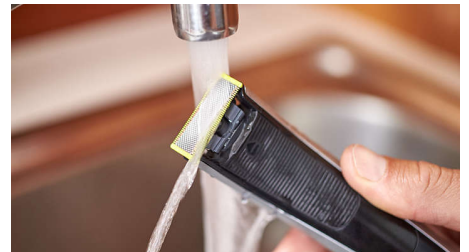

Húmido/seco

A OneBlade é resistente à água, por isso é fácil de limpar: basta enxaguar em água corrente. Pode barbear-se com ou sem espuma, como preferir.

Visor LED digital

Certifique-se de que a OneBlade está sempre pronto para usar, verificando o visor LED digital. Este alerta-o durante a utilização, caso a bateria esteja fraca, e indica o progresso de carregamento quando a ficha está ligada. Active o bloqueio de viagem para levar a OneBlade consigo para onde quer que vá.