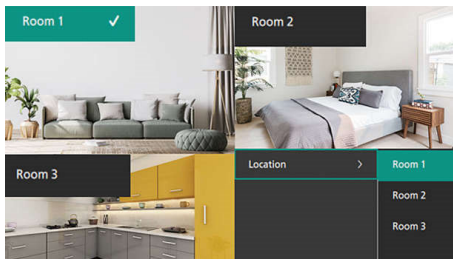

Huoneenhallinta

Uuden huoneenhallintatoiminnon avulla voit helposti määrittää ja tallentaa jopa kolmen eri huoneen parametrit. Enää sinun ei tarvitse säätää projektorin asetuksia uudelleen aina, kun siirät sen huoneesta toiseen, vaan pääset heti nauttimaan haluamastasi sisällöstä. Laitteessa on integroitu ruuvi kattokiinnitystä varten.