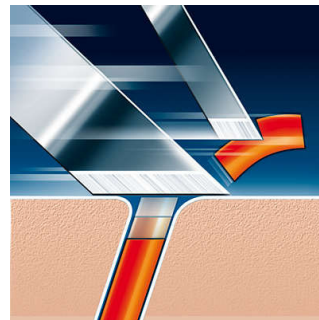

HQ806, HQ852, HQ853, HS190, 6423LC, 201DB, 4413LC, 4414LC, 4417LC, 4602X, 4603X, 4604X, 4605X, 4606X, 4608X, 4807XL, 4816XL, 4817XL, 4825XL, 4845XL, 4852XL, 4853XL, 4865XL, 4885XL, 5426LC, 5625X, 5812XL, HQ20, HQ200, HQ202, HQ220, HQ222, HQ240, HQ242, HQ262, HQ282, HQ284, HQ300, HQ302, HQ304, HQ32, HQ320, HQ322, HQ340, HQ341, HQ342, HQ36, HQ360, HQ362, HQ380, HQ382, HQ384, HQ386, HQ3860, HQ420, HQ4421, HQ4425, HQ4441, HQ4601, HQ4607, HQ4608, HQ4609, HQ4610, HQ4625, HQ4626, HQ4630, HQ4805, HQ4821, HQ4822, HQ4825, HQ483, HQ4845, HQ4847, HQ4851, HQ4865, HQ4866, HQ4885, HQ5413, HQ5426, HQ5430, HQ5601, HQ5625, HQ5813, HQ5817, HQ5820, HQ5823, 6424LC, 6614X, 6615X, 6616X, 6617X, 6618X, 6844XL, 6856XL, HQ10, HQ6405, HQ6424, HQ6614, HQ6615, HQ6616, HQ6617, HQ6618, HQ6856, HQ6868

HQ55/40

Zalety

Technologia Super Lift & Cut

System podwójnych ostrzy golarki firmy Philips: pierwsze ostrze unosi zarost, a drugie przycina go blisko skóry.