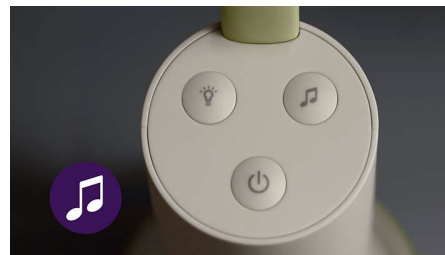

Sunete liniștitoare

Alege dintre 15 piese liniștitoare, de la cântecul păsărilor din grădină și natura pe timp de noapte, până la cântece de leagăn, inclusiv Rock-a-Bye Baby. Înregistrează propria piesă pentru a o reda la cerere. La urma urmei, ce este mai bun decât sunetul vocii unui părinte?