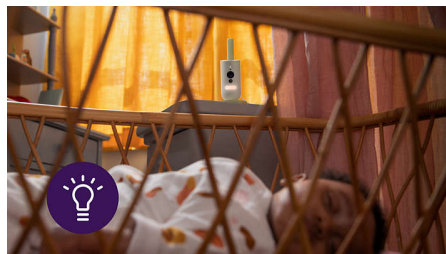

Lumină de noapte ambientală liniștitoare

Oferă camerei micuțului tău o strălucire reconfortantă cu lumina de noapte ambientală integrată a unității pentru bebeluși. Pornește și oprește sau reglează strălucirea din aplicația Baby Monitor+.