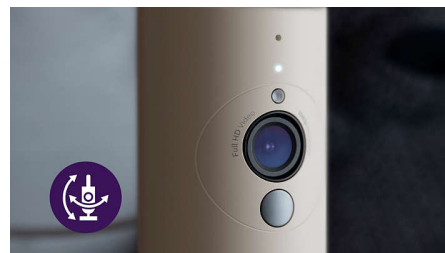

Rotire manuală a camerei

Vizualizarea camerei poate fi reglată orizontal și vertical pentru a vizualiza diferite unghiuri ale camerei copilului.