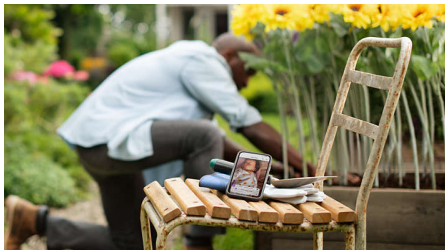

Aplicația Baby Monitor+

Îl vezi și îl asculți pe micuțul tău acasă și de la depărtare cu aplicația Philips Avent Baby Monitor+. Folosind Wi-Fi sau internet mobil poți monitoriza și calma bebelușul din orice loc.