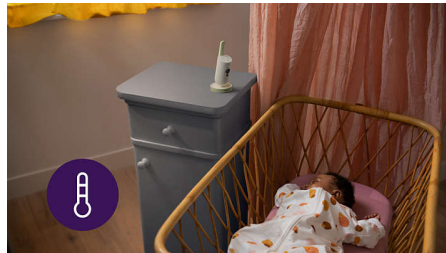

Termometru de cameră încorporat

Cu alerte de temperatură ridicată și joasă, termometru de cameră integrat te ajută ca micuțul tău să se simtă confortabil. Confortabil atât cât trebuie pentru o odihnă perfectă.