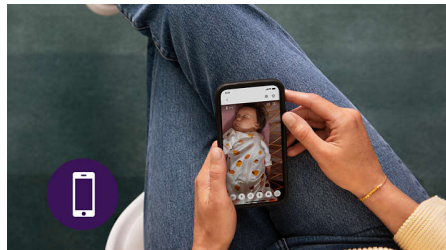

Aplicația Baby Monitor+

Îl vezi și îl asculți pe micuțul tău acasă și de la depărtare cu aplicația Philips Avent Baby Monitor+. Folosind Wi-Fi sau internet mobil poți monitoriza și calma bebelușul din orice loc.

Termometru de cameră încorporat

Cu alerte de temperatură ridicată și joasă, termometru de cameră integrat te ajută ca micuțul tău să se simtă confortabil. Confortabil atât cât trebuie pentru o odihnă perfectă.

Lumină de noapte ambientală liniștitoare

Oferă camerei micuțului tău o strălucire reconfortantă cu lumina de noapte ambientală integrată a unității pentru bebeluși. Pornește și oprește sau reglează strălucirea din aplicația Baby Monitor+.

Surprinde fiecare moment important

Fă fotografii cu bebelușul tău și surprinde fiecare moment important al bebelușului tău cu aplicația Baby Monitor+.

Conversație adevărată

Gata cu walkie-talkie-urile! Monitorul nostru pentru bebeluși folosește doar conversația adevărată, astfel încât prin simpla apăsare a unui buton, tu și bebelușul tău vă puteți auzi cântând, calmând sau chicotind fără întrerupere.