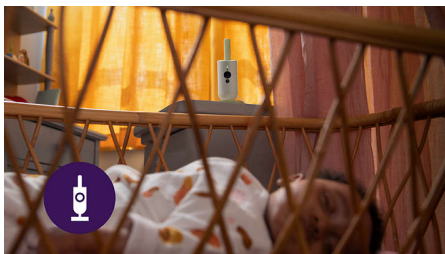

PHILIPS

AVENT

Cameră pentru
bebeluși conectată

Baby Monitor

Sistem de conectare securizată

Cameră full HD

Conectează-te prin aplicația
Baby Monitor+

Caracteristici de confort

SCD643/26

Întotdeauna aproape de copilul tău

Monitorizarea bebelușului la domiciliu sau în deplasare

Supraveghează bebelușul în siguranță și de oriunde cu ajutorul camerei conectate pentru bebeluși Philips Avent. Camera noastră HD, funcția True Talkback și sistemul Secure Connect mențin conectarea cu bebelușul din orice loc, cu aplicația Baby Monitor+.

Liniștire ziua și noaptea din orice loc

- Cameră Full HD cu vedere pe timp de noapte și zoom digital
- Conceput pentru a te menține întotdeauna conectat la bebeluș

Repere

Sistem de conectare securizată

Sistemul nostru Secure Connect utilizează mai multe legături criptate de la unitatea pentru bebeluși la aplicație. Pentru o conexiune liniștită robustă și privată.

Camera pentru copil cu Full HD

Auzi fiecare mic chicot, găngurit și sughiț cu claritate perfectă. Unitatea pentru bebeluși folosește o cameră full HD cu vedere pe timp de noapte și zoom digital, oferind imagini clare ale camerei micuțului tău, ziua și noaptea.