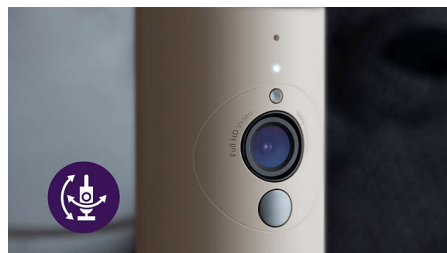

Ručné otočenie kamery

Zobrazenie kamery je možné nastaviť vodorovne a zvisle na zobrazenie rôznych uhlov detskej izby.