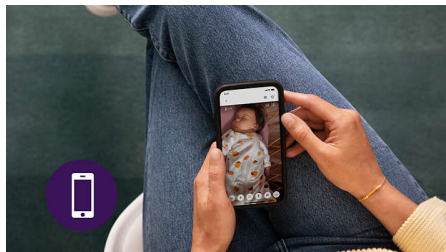

Aplikácia Baby Monitor+

Vďaka aplikácii Philips Avent Baby Monitor+ vidíte a počujete svoje bábätko doma i mimo neho. Pomocou Wi-Fi alebo mobilného internetu ho môžete monitorovať a upokojuvať odkiaľkoľvek.

Zabudovaný izbový teplomer

Vďaka upozoreniam na vysokú a nízku teplotu vám integrovaný izbový teplomer pomôže udržať vášho drobčeka v bezpečí. To pravé pohodlie pre perfektný odpočinok.

Upokojujúce nočné svetlo prostredia

Doprajte izbičke svojho bábätko upokojujúcu žiaru vďaka integrovanému nočnému svetlu v jednotke pre bábätko. Zapnite a vypnite alebo nastavte žiaru z aplikácie Baby Monitor+.

Zachyťte každý vzácný okamih

Snímajte a zachytávajte každý vzácný okamih svojho dieťatka pomocou aplikácie Baby Monitor+.

Skutočný obojstranný hovor

Už žiadne vyslačky! Náš monitor pre bábätko používa iba skutočný obojstranný hovor, takže jediným stlačením tlačidla sa vy a vaše bábätko budete môcť bez prerušenia navzájom počúvať, ako spievate, upokojujete alebo ako sa chichocce.