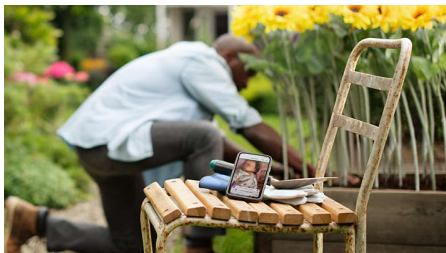

Aplikácia Baby Monitor+

Vďaka aplikácii Philips Avent Baby Monitor+ vidíte a počujete svoje bábätko doma i mimo neho. Pomocou Wi-Fi alebo mobilného internetu ho môžete monitorovať a upokojuvať odkiaľkoľvek.