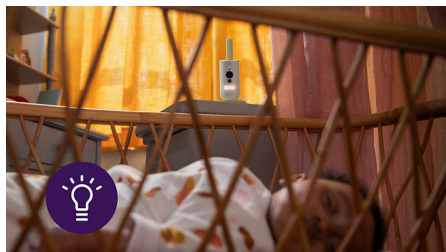

Upokojujúce nočné svetlo prostredia

Doprajte izbičke svojho bábätko upokojujúcu žiaru vďaka integrovanému nočnému svetlu v jednotke pre bábätko. Zapnite a vypnite alebo nastavte žiaru z aplikácie Baby Monitor+.