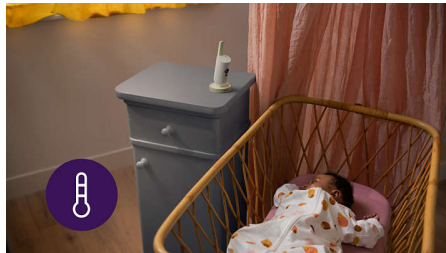

Zabudovaný izbový teplomer

Vďaka upozoreniam na vysokú a nízku teplotu vám integrovaný izbový teplomer pomôže udržať vášho drobčeka v bezpečí. To pravé pohodlie pre perfektný odpočinok.