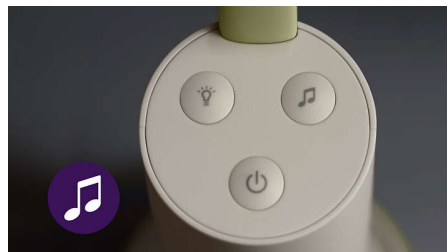

Upokojujúce zvuky

Vyberte si z 15 upokojujúcich nahrávok od vtáčieho spevu v záhrade a nočnej prírody až po uspávanky vrátane Rock-a-Bye Baby. Nahrajte si svoje vlastné uspávanky a prehrajte ich na požiadanie. Čo je koniec koncov lepšie ako hlas rodiča?