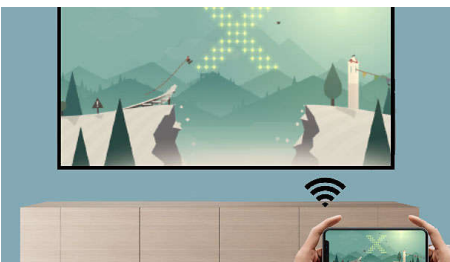

Smart Wi-Fi-skärmspegling

Anslut dina mobila enheter som surfplattor, smartphones eller till och datorer trådlöst för att spegla och dela ditt innehåll. Videor på telefonerna? Inga problem, bara casta dem via

Wi-Fi! (iOS, Android, Mac och PC.) Med dubbla band (2,4 och 5 Ghz) blir anslutningen ännu stabilare och snabbare för jämnare uppspelning.