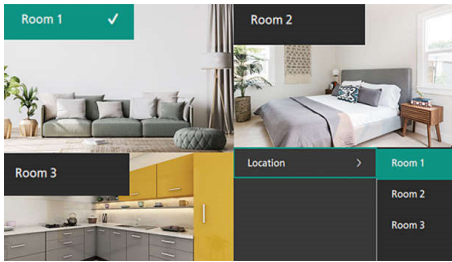

In evidenza

Gestione degli ambienti

Con la nostra nuova funzione Gestione degli ambienti, puoi configurare e memorizzare in tutta semplicità fino a tre diversi parametri per gli ambienti della casa. Dimentica il fastidio di dover riconfigurare costantemente il proiettore ogni volta che passi dal salotto alla camera da letto. Goditi transizioni fluide nei tuoi ambienti preferiti, così dedicherai meno tempo a modificare le impostazioni e più tempo ad apprezzare i tuoi contenuti. Vite integrata per montaggio a soffitto.