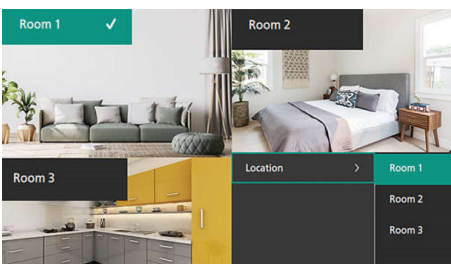

Rumshantering

Med vår nya rumshanteringsfunktion kan du smidigt konfigurera och lagra parametrar för upp till tre olika rum. Nu slipper du krånglet med att ständigt konfigurera om projektorn varje gång du byter från vardagsrummet till sovrummet. Få smidiga övergångar mellan dina favoritrum så att du ägnar mindre tid åt att mixtra med inställningar och mer tid åt att